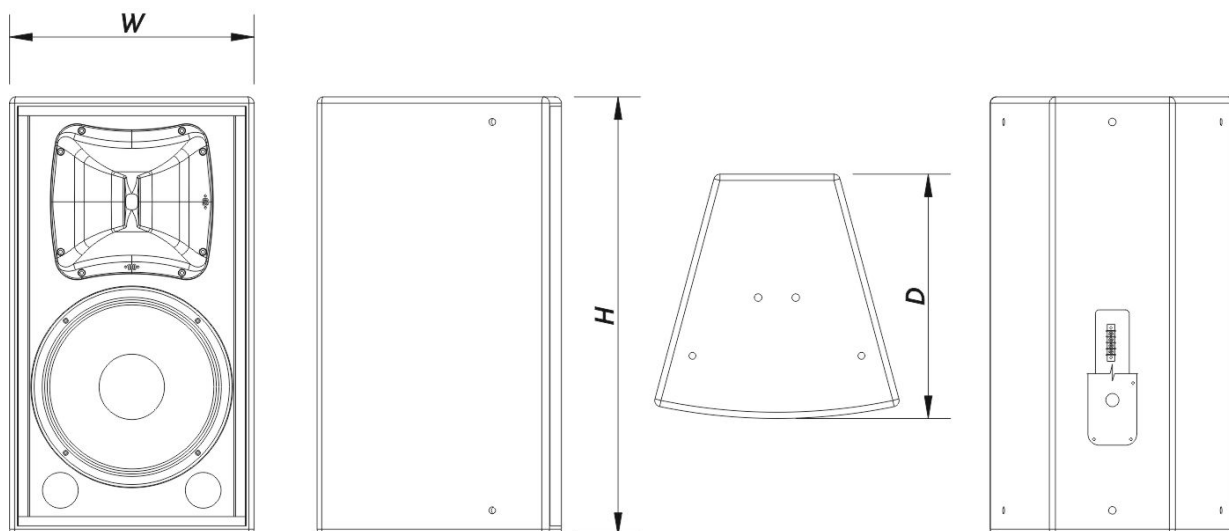

INFORMAÇÕES SOBRE PEDIDOS

Modelo	Descrição	P/N
Sistema		
WR-6412-DX		10428060
Peças de Reposição		
12P	Cone do Transdutor	10209050
BC-64AL	Buzina	30004873
F-WR6412-5	Filter	30005703
GM-12P	Kit de Reparo	20208110
GM-M75N	Diafragma	20205080
M-75	Motor de Compressão	10208100
Acessórios		
ANL-2	Acessórios de Suspensão	10101020

WR-6412-DX

DAS Audio Group, S.L. - C/ Islas Baleares 24 - 46988
Fuente del Jarro - Valencia - Spain - Tel. +34961340860
Updated (DD/MM/YYYY): 17/09/2024

SOUND WITH SOUL