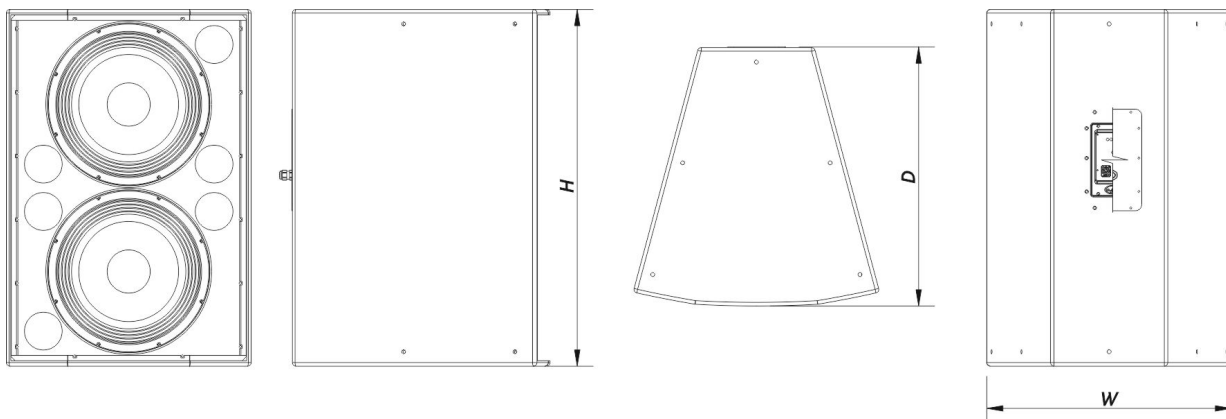

# HQ-218-CX

DAS Audio Group, S.L. - C/ Islas Baleares 24 - 46988  
Fuente del Jarro - Valencia - Spain - Tel. +34961340860  
Updated (DD/MM/YYYY): 11/10/2024

SOUND WITH SOUL

Tiefe	720 mm (28,4 in)
Abmessungen (H x B x T)	990 x 685 x 720 mm 39,0 x 27,0 x 28,4 in
Nettogewicht	67,0 kg (147,7 lb)

## ABMESSUNGEN