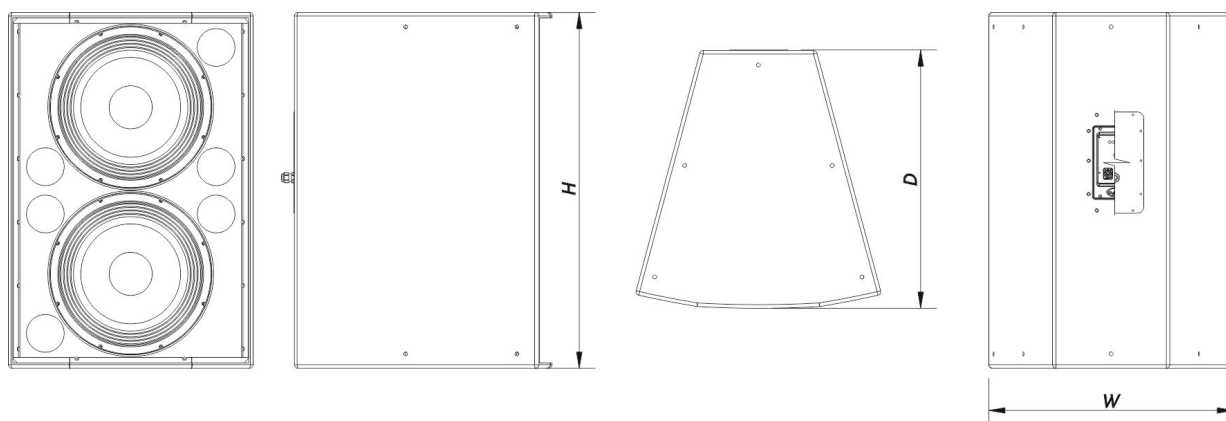

Anschlüsse

Audio-Eingangsanschluss	1 x speakON NL4 Covered Barrier Strip Terminals
Audio-Ausgangsanschluss	1 x speakON NL4 Covered Barrier Strip Terminals

Gehäuse

Gehäusekonstruktion	Birkensperrholz
Gehäuse Geometrie	Rechtwinkelig
Rigging	M10 Rigging Points
Gehäuseoberfläche	ISO-Flex-Farbe
Farbe	Schwarz
Tiefe	720 mm (28,4 in)
Abmessungen (H x B x T)	990 x 685 x 720 mm 39,0 x 27,0 x 28,4 in
Nettogewicht	67,0 kg (147,7 lb)

Verpackungsabmessungen (H x W x D)	1.070 x 650 x 745 mm 42,1 x 25,6 x 29,3 in
Verpackungsgewicht	78,0 kg (172,0 lb)

ABMESSUNGEN

BESTELLINFORMATIONEN

Modell	Beschreibung	P/N
System		
HQ-218-CX		10432110
Ersatzteile		
18LX	Konustreiber	10214270
GM-18LX	Recone Kit	20208310