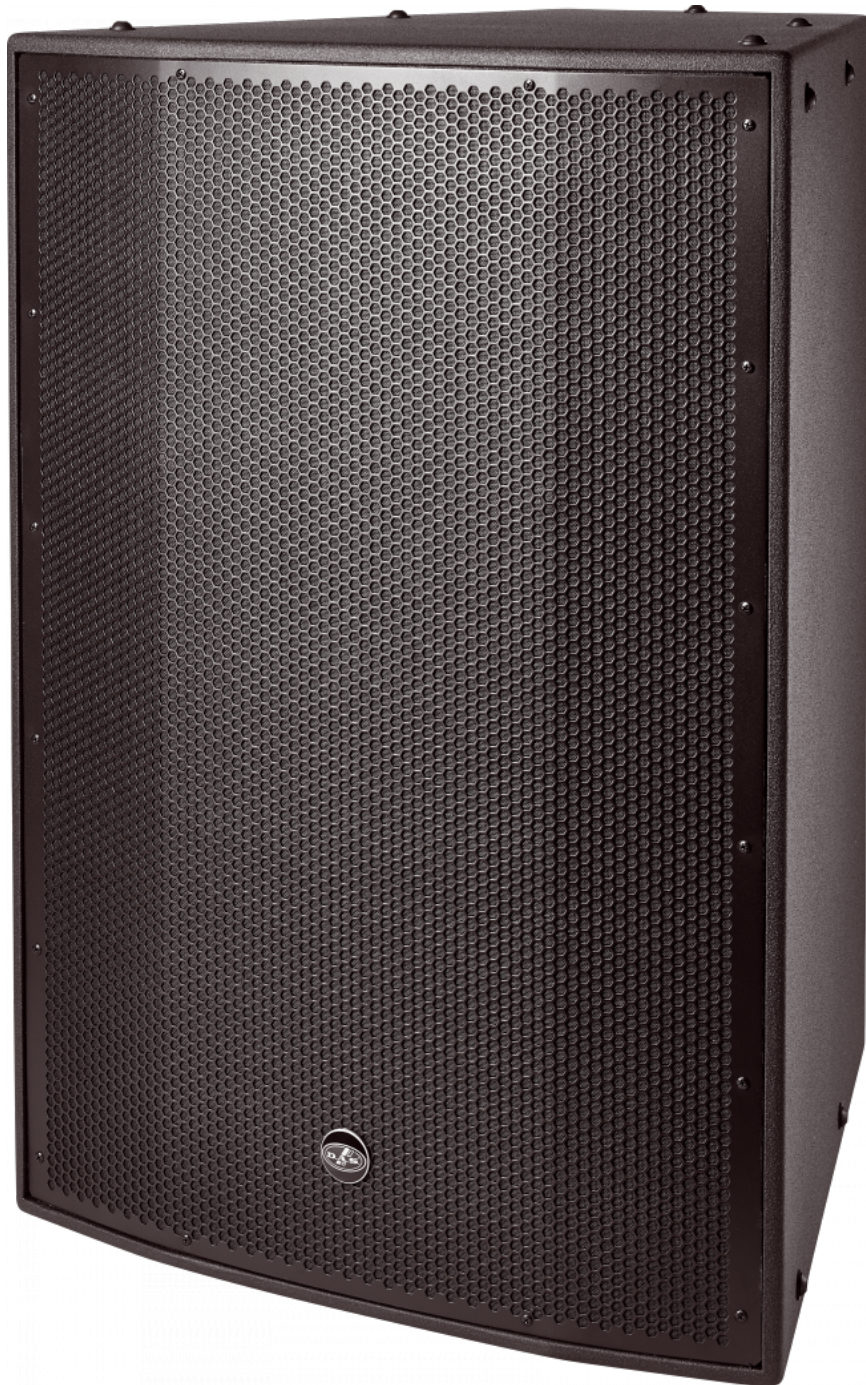

HQ series

HQ-218-CX

DAS Audio Group, S.L. - C/ Islas Baleares 24 - 46988
Fuente del Jarro - Valencia - Spain - Tel. +34961340860
Updated (DD/MM/YYYY): 24/03/2025

SOUND WITH SOUL