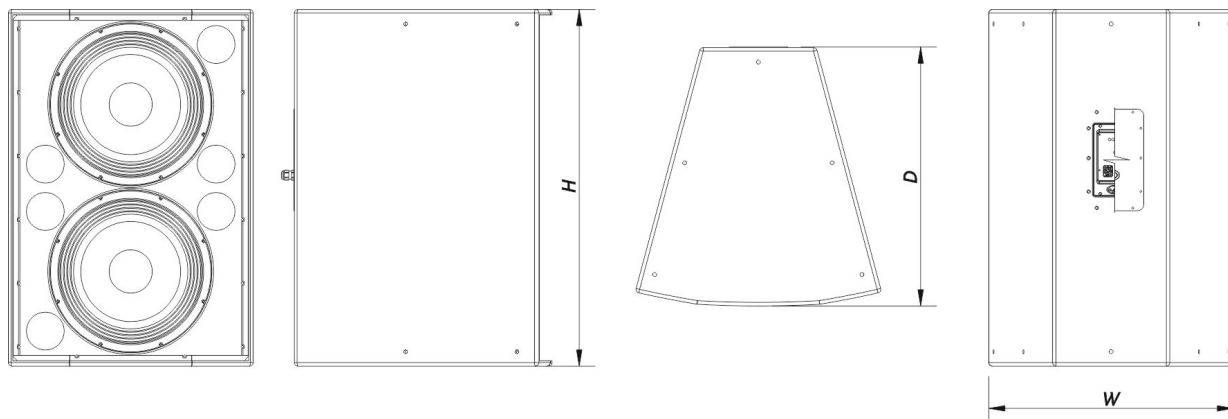

Anschlüsse

Audio-Eingangsanschluss	1 x speakON NL4
	Covered Barrier Strip Terminals
Audio-Ausgangsanschluss	1 x speakON NL4
	Covered Barrier Strip Terminals

Gehäuse

Gehäusekonstruktion	Birkensperrholz
Gehäuse Geometrie	Rechtwinkelig
Rigging	M10 Rigging Points
Gehäuseoberfläche	ISO-Flex-Farbe
Farbe	Schwarz

HQ 218 CX

DAS Audio Group, S.L. - C/ Islas Baleares 24 - 46988
Fuente del Jarro - Valencia - Spain - Tel. +34961340860
Updated (DD/MM/YYYY): 26/06/2024

SOUND WITH SOUL

Tiefe	720 mm (28,4 in)
Abmessungen (H x B x T)	990 x 685 x 720 mm 39,0 x 27,0 x 28,4 in
Nettogewicht	67,0 kg (147,7 lb)

Komponenten

Tieftöner	18LX
-----------	------

Versand

Verpackungsabmessungen (H x W x D)	1.070 x 650 x 745 mm 42,1 x 25,6 x 29,3 in
Verpackungsgewicht	78,0 kg (172,0 lb)

ABMESSUNGEN

BESTELLINFORMAT IONEN

Modell	Beschreibung	P/N
System		