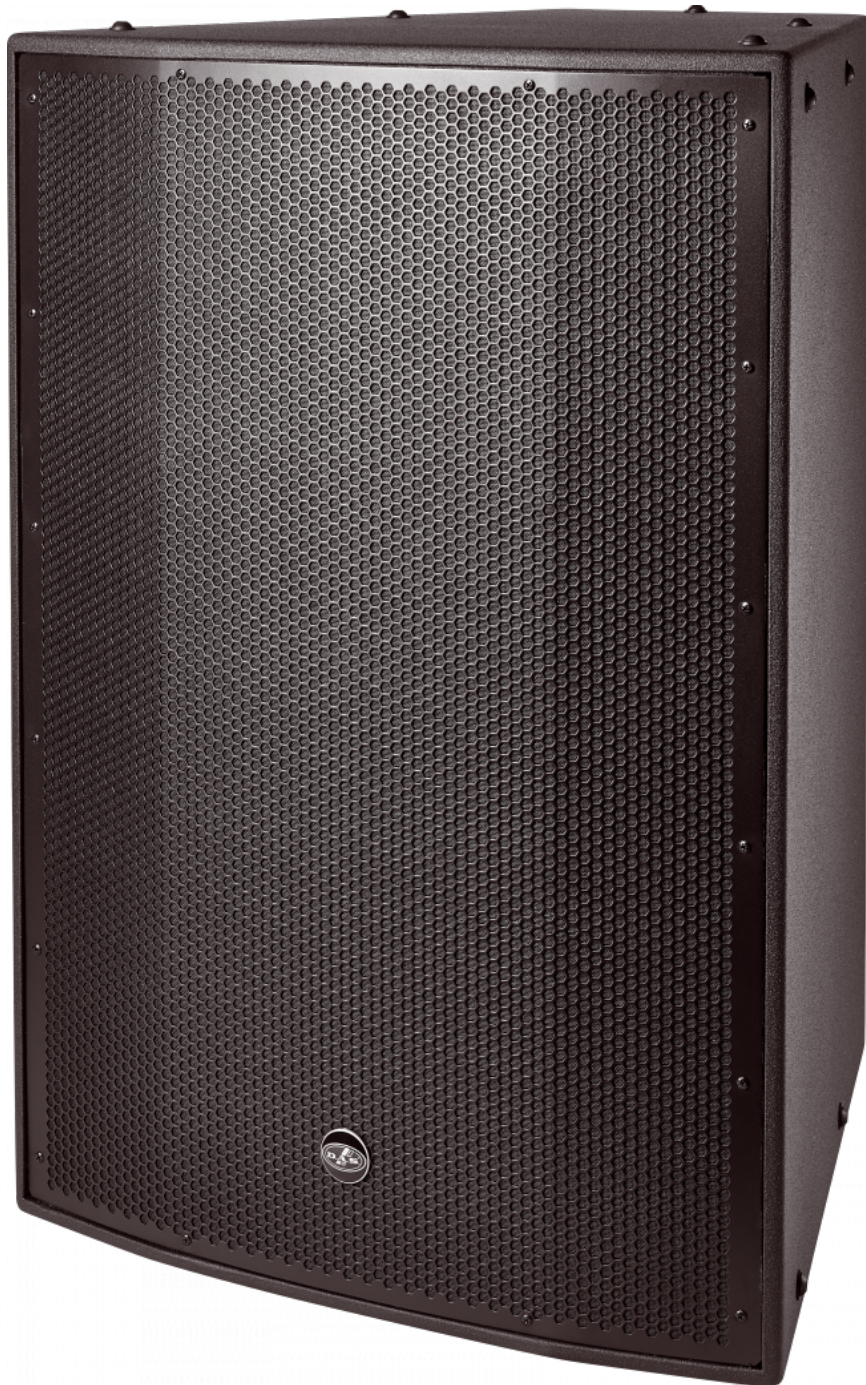

BESCHREIBUNG

Der HQ-218 wird in zwei Schutzklassen angeboten: CX (Covered Exposure) für Anwendungen mit verdeckten oder geschützten Komponenten und DX (Direct Exposure) für Gehäuse, die ungeschützt und unverdeckt sind und den Witterungsverhältnissen direkt ausgesetzt sind. Die CX Versionen sind innen und außen mit einer dicken ISO-Flex-Farbschicht geschützt und somit witterungsbeständig. Ergänzend kommt bei den DX-Versionen an den Außenflächen Glasfaser zum Einsatz, wobei das Innere mit einer Gelschicht versiegelt wird. Beide Versionen erfüllen die Standards nach IP56.

Anschlüsse

Audio-Eingangsanschluss	1 x speakON NL4
	Covered Barrier Strip Terminals
Audio-Ausgangsanschluss	1 x speakON NL4
	Covered Barrier Strip Terminals

Gehäuse

Gehäusekonstruktion	Birkensperrholz
Gehäuse Geometrie	Rechtwinkelig
Rigging	M10 Rigging Points
Gehäuseoberfläche	ISO-Flex-Farbe
Farbe	Schwarz