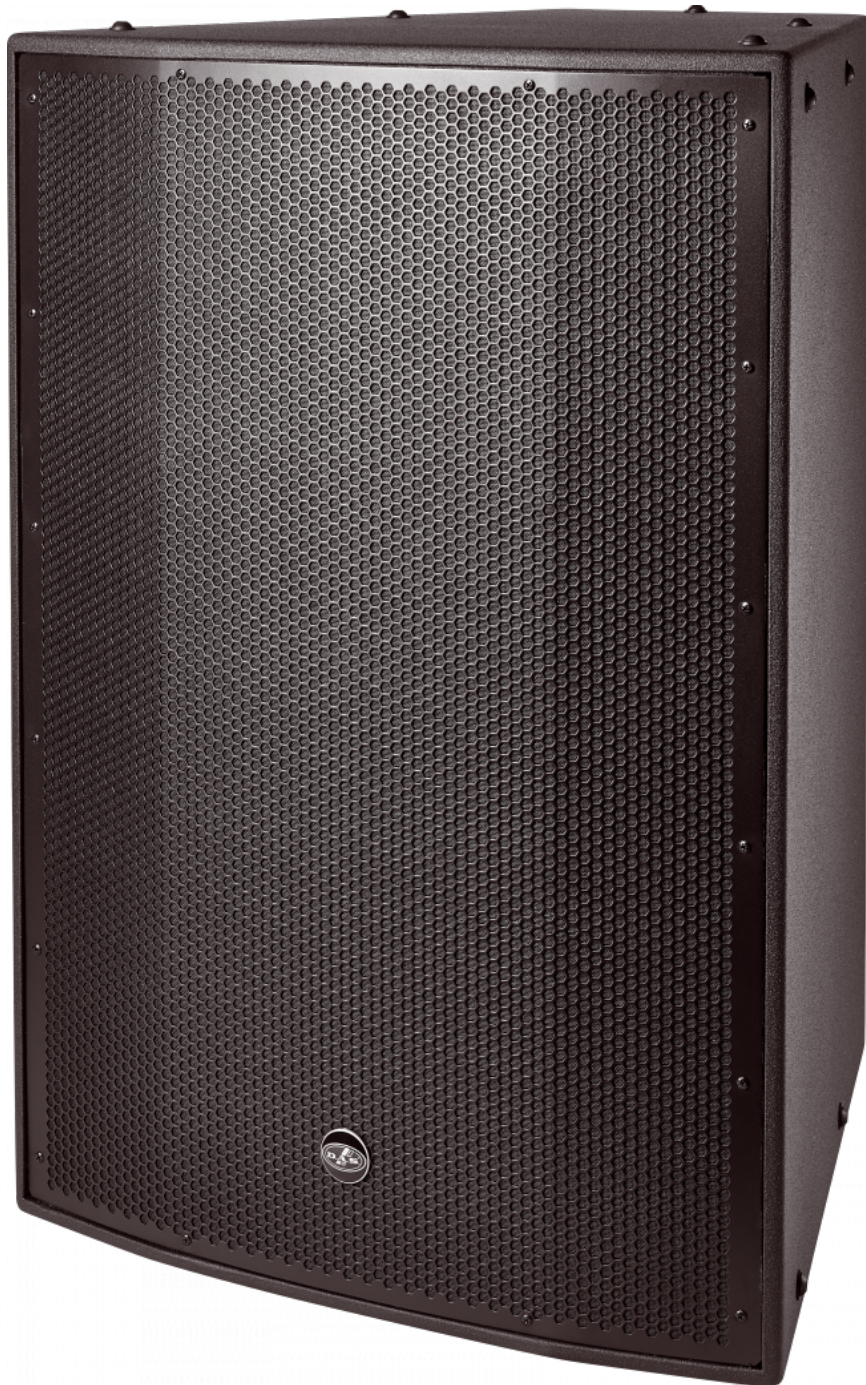

HQ series

HQ-218-CX

DAS Audio Group, S.L. - C/ Islas Baleares 24 - 46988
Fuente del Jarro - Valencia - Spain - Tel. +34961340860
Updated (DD/MM/YYYY): 11/10/2024

SOUND WITH SOUL