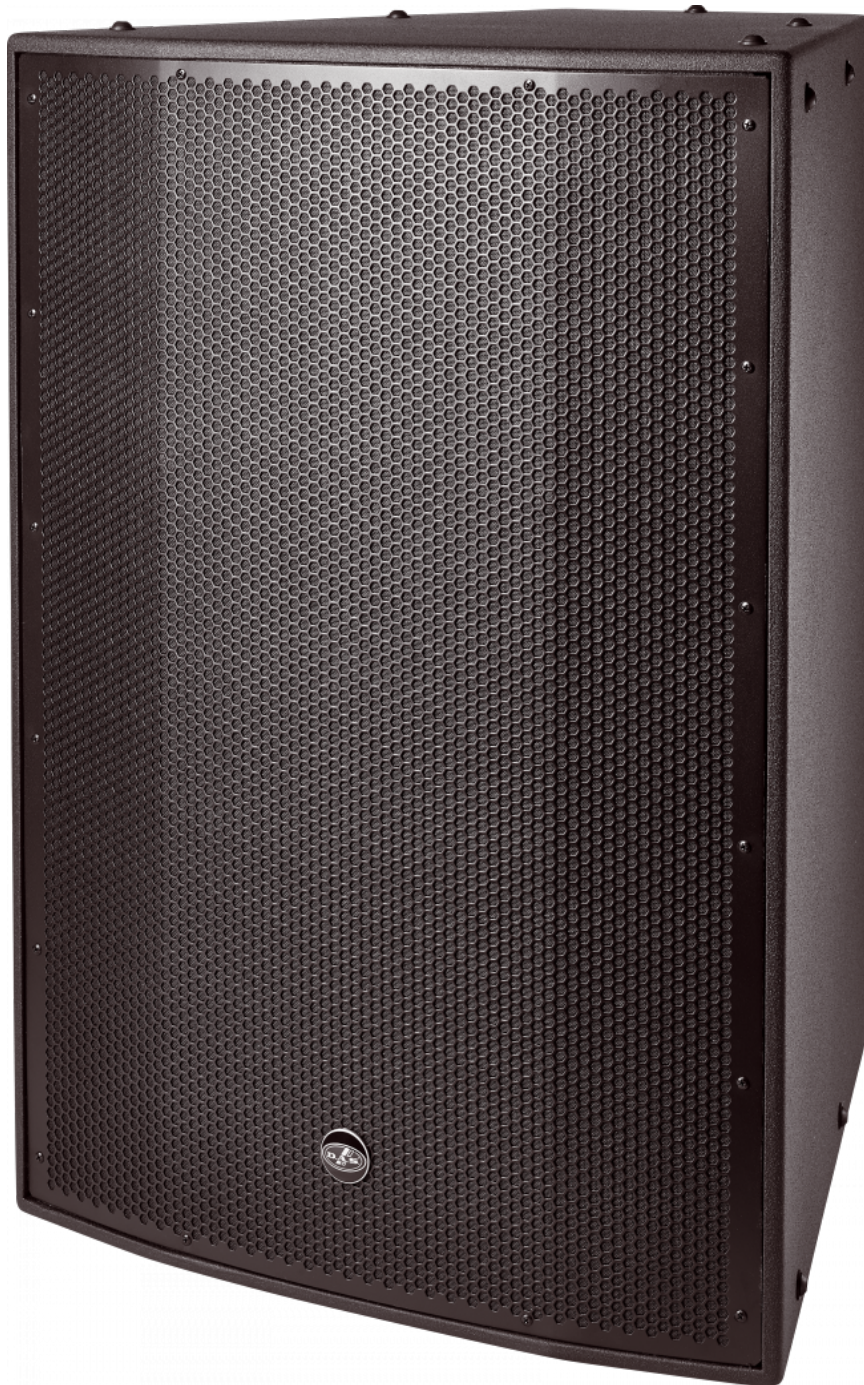

HQ series

HQ-218-CX

DAS Audio Group, S.L. - C/ Islas Baleares 24 - 46988
Fuente del Jarro - Valencia - Spain - Tel. +34961340860
Updated (DD/MM/YYYY): 04/12/2024

SOUND WITH SOUL