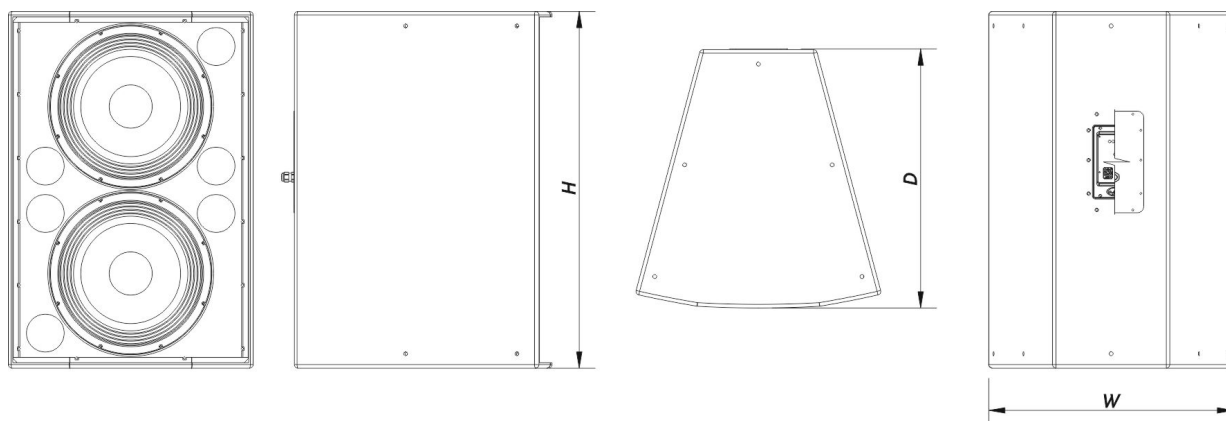

Conectores

Conector de Entrada de Audio	1 x speakON NL4 Covered Barrier Strip Terminals
Conector Salida de Audio	1 x speakON NL4 Covered Barrier Strip Terminals

Recinto

Construcción del Recinto	Contrachapado de Abedul
Geometría del Recinto	Rectangular
Rigging	M10 Rigging Points
Acabado	Pintura ISO-flex
Color	Negro

HQ-218-CX

DAS Audio Group, S.L. - C/ Islas Baleares 24 - 46988
Fuente del Jarro - Valencia - Spain - Tel. +34961340860
Updated (DD/MM/YYYY): 04/12/2024

SOUND WITH SOUL

Profundidad	720 mm (28,4 in)
Dimensiones (Al x An x Pr)	990 x 685 x 720 mm 39,0 x 27,0 x 28,4 in
Peso Neto	67,0 kg (147,7 lb)

Componentes

Transductor LF	18LX
----------------	------

Envío

Dimensiones de Embalaje (H x W x D)	1.070 x 650 x 745 mm 42,1 x 25,6 x 29,3 in
Peso de Envío	78,0 kg (172,0 lb)

DIMENSIONES

INFORMACIÓN DE PEDIDOS