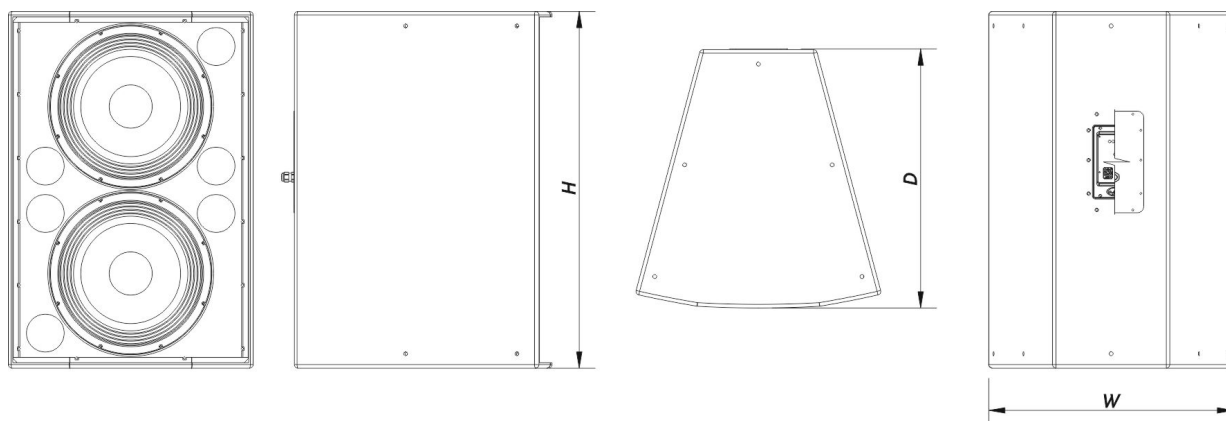

# HQ 218 CX

DAS Audio Group, S.L. - C/ Islas Baleares 24 - 46988  
Fuente del Jarro - Valencia - Spain - Tel. +34961340860  
Updated (DD/MM/YYYY): 26/06/2024

SOUND WITH SOUL

Profundidade	720 mm (28,4 in)
Dimensões ( A x L x P )	990 x 685 x 720 mm 39,0 x 27,0 x 28,4 in
Peso Neto	67,0 kg ( 147,7 lb )

## DIMENSÕES