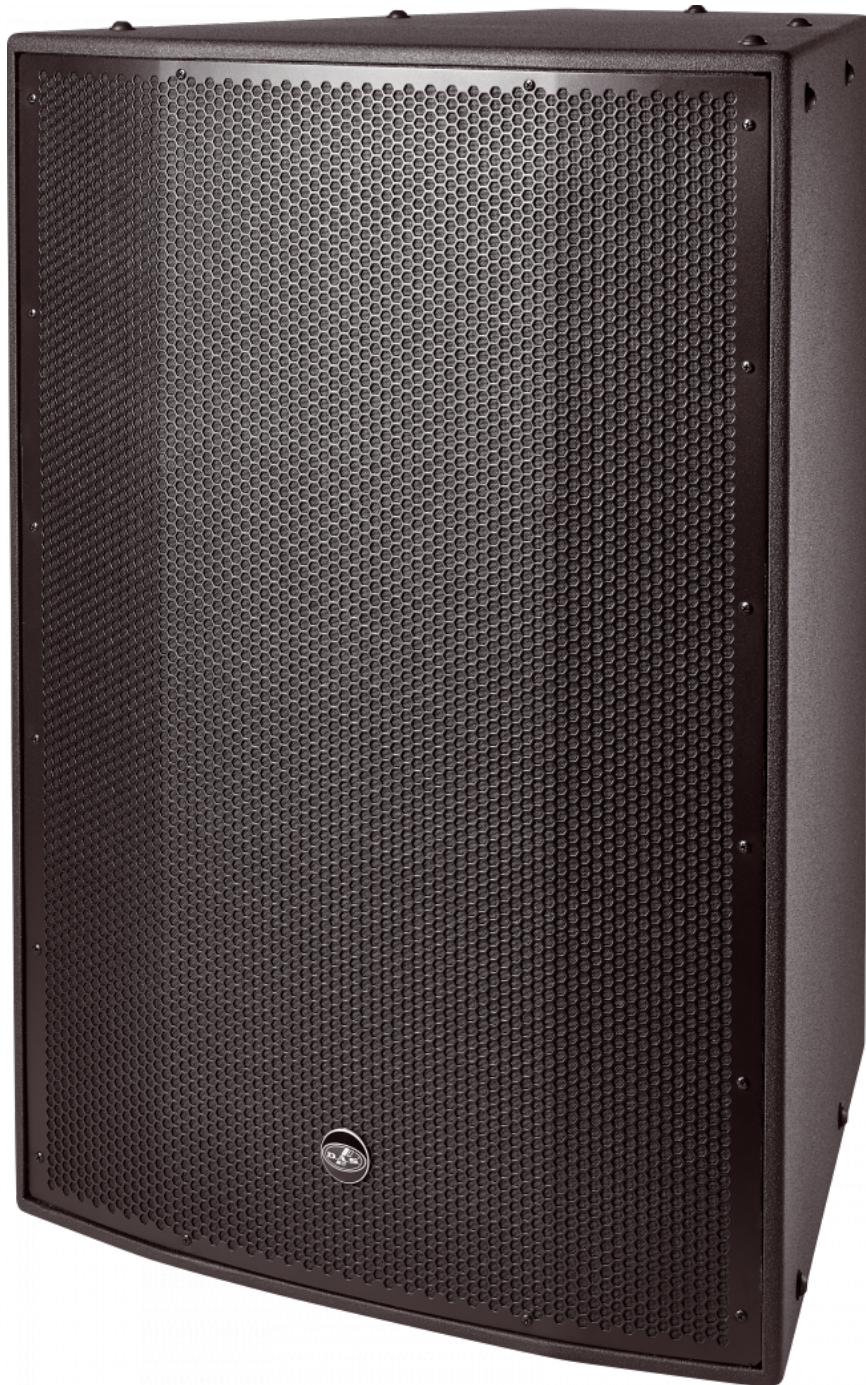

HQ series

HQ-218-CX

DAS Audio Group, S.L. - C/ Islas Baleares 24 - 46988
Fuente del Jarro - Valencia - Spain - Tel. +34961340860
Updated (DD/MM/YYYY): 07/02/2025

SOUND WITH SOUL