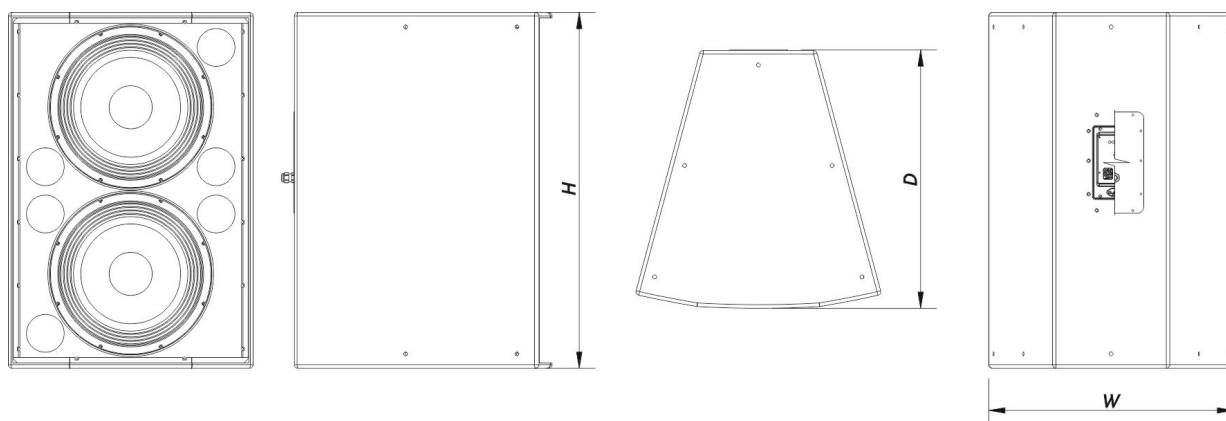

Conectores

Conector de Entrada de Áudio	1 x speakON NL4 Covered Barrier Strip Terminals
Conector de Saída de Áudio	1 x speakON NL4 Covered Barrier Strip Terminals

Recinto

Construção de Gabinete	Contrachapado de Bétula
Geometria do Gabinete	Retangular
Rigging	M10 Rigging Points
Acabamento	Pintura ISO-flex
Cor	Preto
Profundidade	720 mm (28,4 in)
Dimensões (A x L x P)	990 x 685 x 720 mm 39,0 x 27,0 x 28,4 in
Peso Neto	67,0 kg (147,7 lb)

Envio

Dimensões da Embalagem (A x L x P)	1.070 x 650 x 745 mm 42,1 x 25,6 x 29,3 in
Peso de Expedição	78,0 kg (172,0 lb)

DIMENSÕES

INFORMAÇÕES SOBRE PEDIDOS

Modelo	Descrição	P/N
Sistema		
HQ-218-CX		10432110
Peças de Reposição		
18LX	Cone do Transdutor	10214270
GM-18LX	Kit de Reparo	20208310