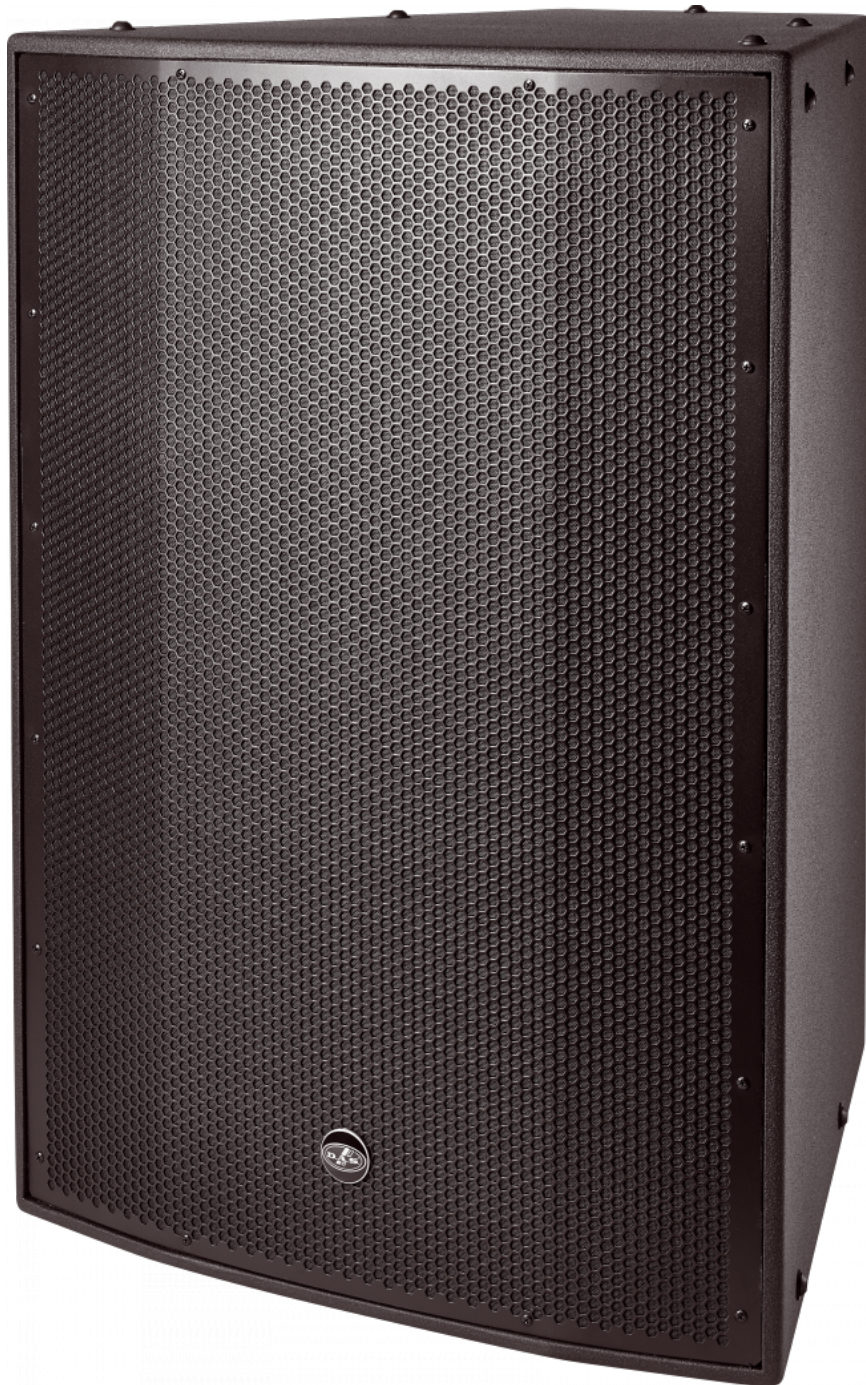

HQ series

HQ 218 CX

DAS Audio Group, S.L. - C/ Islas Baleares 24 - 46988
Fuente del Jarro - Valencia - Spain - Tel. +34961340860
Updated (DD/MM/YYYY): 26/06/2024

SOUND WITH SOUL