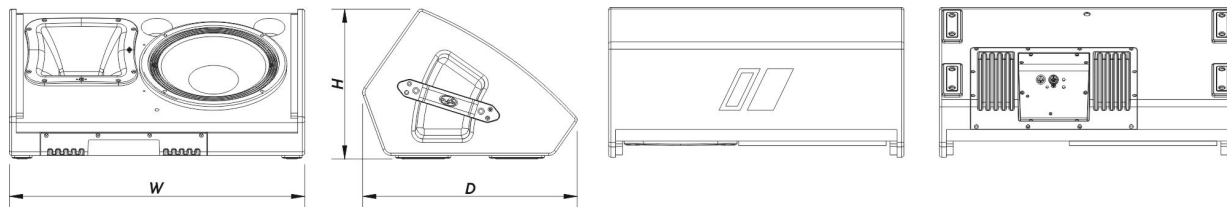

Abmessungen (H x B x T)	325 x 645 x 470 mm 12,8 x 25,4 x 18,5 in
Nettogewicht	26,0 kg (57,3 lb)

Komponenten

Tieftöner	12R4
Hochtöner	M-75
Horn/Wellenleiter	BC-64AL

Versand

Verpackungsabmessungen (H x W x D)	747 x 383 x 503 mm 29,4 x 15,1 x 19,8 in
Verpackungsgewicht	28,5 kg (63,0 lb)

ABMESSUNGEN

BESTELLINFORMAT IONEN

Modell	Beschreibung	P/N
System		
ROAD-12ART-115		10418610

Ersatzteile

ROAD 12ART 115

DAS Audio Group, S.L. - C/ Islas Baleares 24 - 46988
Fuente del Jarro - Valencia - Spain - Tel. +34961340860
Updated (DD/MM/YYYY): 26/06/2024