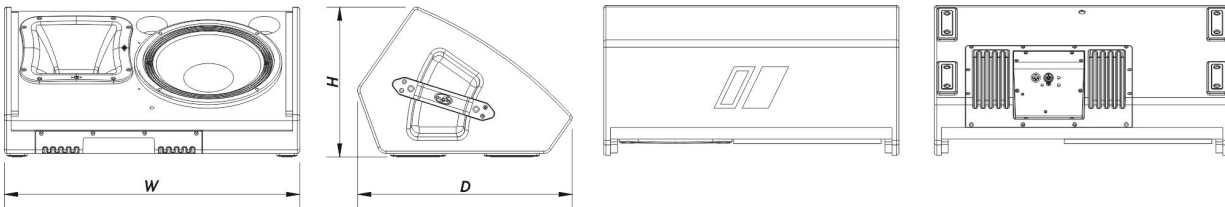

Dimensions (H x L x P)	325 x 645 x 470 mm 12,8 x 25,4 x 18,5 in

Poids Net	26,0 kg (57,3 lb)

Composants

Transducteur LF	12R4

Transducteur HF	M-75

Diffuseur/Guide D'ondes	BC-64AL

Livraison

Dimensions de l'emballage (H x W x D)	747 x 383 x 503 mm 29,4 x 15,1 x 19,8 in

Poids à la Livraison	28,5 kg (63,0 lb)

DIMENSIONS

INFORMATIONS DE COMMANDE

Modèle	Description	P/N

Systeme

ROAD-12ART-115		10418610

Pièces Détachées

ROAD-12ART-115

DAS Audio Group, S.L. - C/ Islas Baleares 24 - 46988
Fuente del Jarro - Valencia - Spain - Tel. +34961340860
Updated (DD/MM/YYYY): 15/11/2024

SOUND WITH SOUL