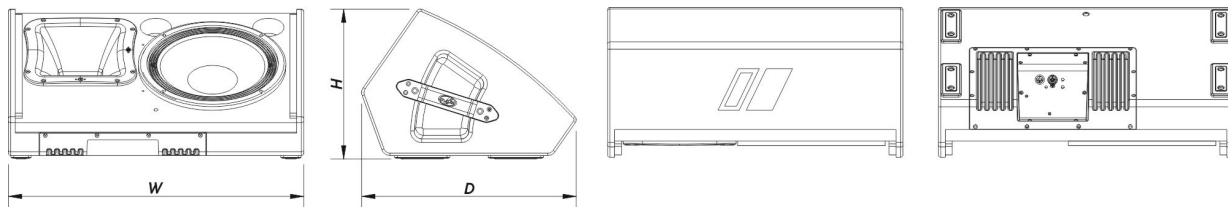

Dimensões (A x L x P)	325 x 645 x 470 mm 12,8 x 25,4 x 18,5 in
Peso Neto	26,0 kg (57,3 lb)

Componentes

Transdutor LF	12R4
Transdutor HF	M-75
Difusor/Guia de Ondas	BC-64AL

Envio

Dimensões da Embalagem (A x L x P)	747 x 383 x 503 mm 29,4 x 15,1 x 19,8 in
Peso de Expedição	28,5 kg (63,0 lb)

DIMENSÕES

INFORMAÇÕES SOBRE PEDIDOS

Modelo	Descrição	P/N
Sistema		
ROAD-12ART-115		10418610
Peças de Reposição		

ROAD-12ART-115

DAS Audio Group, S.L. - C/ Islas Baleares 24 - 46988
Fuente del Jarro - Valencia - Spain - Tel. +34961340860
Updated (DD/MM/YYYY): 04/12/2024

SOUND WITH SOUL