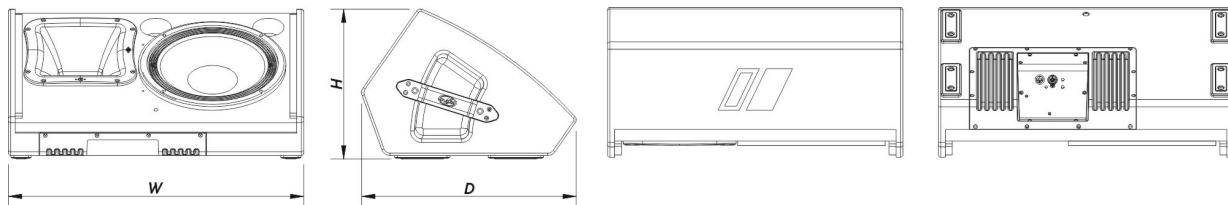

Dimensões (A x L x P)	325 x 645 x 470 mm 12,8 x 25,4 x 18,5 in
Peso Neto	26,0 kg (57,3 lb)

Componentes

Transdutor LF	12R4
Transdutor HF	M-75
Difusor/Guia de Ondas	BC-64AL

Envio

Dimensões da Embalagem (A x L x P)	747 x 383 x 503 mm 29,4 x 15,1 x 19,8 in
Peso de Expedição	28,5 kg (63,0 lb)

DIMENSÕES

INFORMAÇÕES SOBRE PEDIDOS

Modelo	Descrição	P/N

Sistema

ROAD-12ART-115		10418610

Peças de Reposição

ROAD 12ART 115

DAS Audio Group, S.L. - C/ Islas Baleares 24 - 46988
Fuente del Jarro - Valencia - Spain - Tel. +34961340860
Updated (DD/MM/YYYY): 26/06/2024

SOUND WITH SOUL