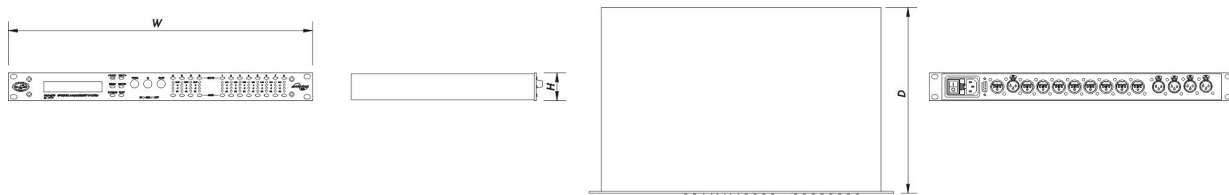

Dimensiones-Peso

Dimensiones (Al x An x Pr)	44 x 482 x 300 mm 1,7 x 19,0 x 11,8 in
Peso Neto	3,3 kg (7,3 lb)

DSP 4080

DAS Audio Group, S.L. - C/ Islas Baleares 24 - 46988
Fuente del Jarro - Valencia - Spain - Tel. +34961340860
Updated (DD/MM/YYYY): 05/06/2024

SOUND WITH SOUL

Envío

Dimensiones de Embalaje (H x W x D)	110 x 530 x 450 mm 4,3 x 20,9 x 17,7 in
Peso de Envío	4,5 kg (9,9 lb)

DIMENSIONES

INFORMACIÓN DE PEDIDOS

Modelo	Descripción	P/N
Sistema		
DSP-4080		11105060