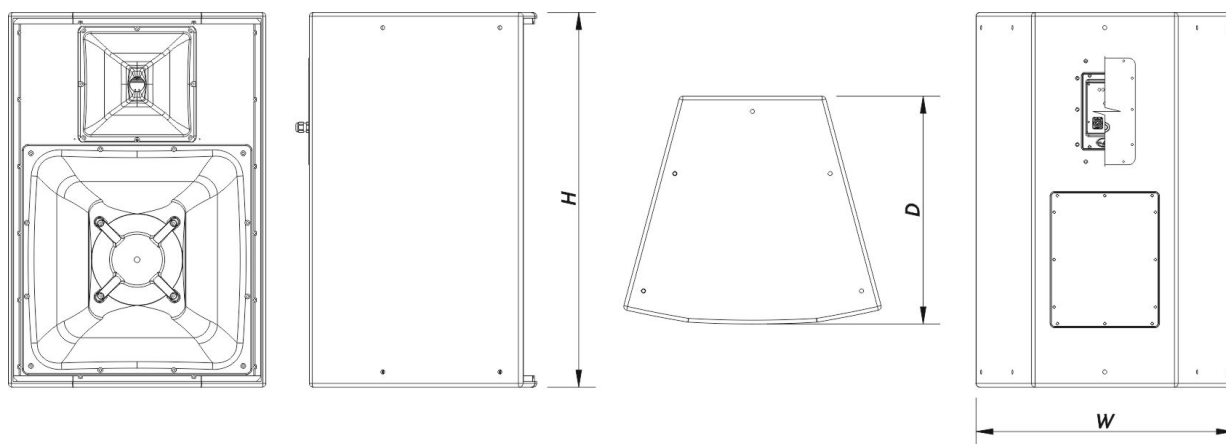

Anschlüsse

Audio-Eingangsanschluss	1 x speakON NL4 Covered Barrier Strip Terminals
Audio-Ausgangsanschluss	1 x speakON NL4 Covered Barrier Strip Terminals

Gehäuse

Gehäusekonstruktion	Birkensperrholz
Gehäuse Geometrie	Trapezförmig
Rigging	M10 Rigging Points
Gehäuseoberfläche	Fiberglas
Farbe	Schwarz
Tiefe	720 mm (28,4 in)
Abmessungen (H x B x T)	990 x 685 x 720 mm 39,0 x 27,0 x 28,4 in
Nettogewicht	62,5 kg (137,8 lb)

Versand

Verpackungsabmessungen (H x W x D)	1.070 x 650 x 745 mm 42,1 x 25,6 x 29,3 in
Verpackungsgewicht	67,5 kg (148,8 lb)

ABMESSUNGEN

BESTELLINFORMATIONEN

Modell	Beschreibung	P/N
System		
HQ-112.43-DX		10432010
Ersatzteile		
12HQN	Konustreiber	20208890
BCH-4030-7037	Hupe	30006309
BCM-4030-7037	Hupe	30006310
F-HQ112.43	Filter	30006506