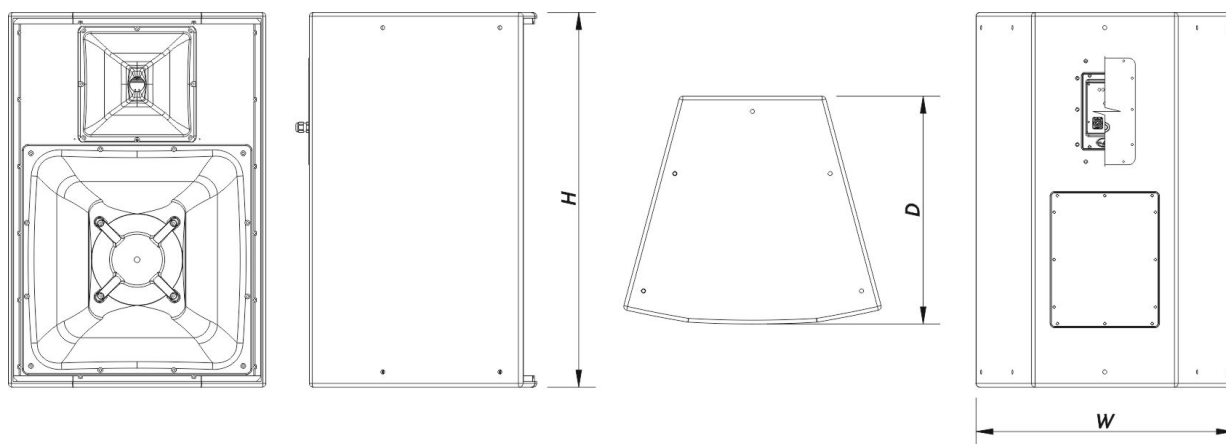

Conectores

Conector de Entrada de Audio	1 x speakON NL4 Covered Barrier Strip Terminals
Conector Salida de Audio	1 x speakON NL4 Covered Barrier Strip Terminals

Recinto

Construcción del Recinto	Contrachapado de Abedul
Geometría del Recinto	Trapezoidal
Rigging	M10 Rigging Points
Acabado	Fibra de Vidrio
Color	Negro
Profundidad	720 mm (28,4 in)
Dimensiones (Al x An x Pr)	990 x 685 x 720 mm 39,0 x 27,0 x 28,4 in
Peso Neto	62,5 kg (137,8 lb)

Envío

Dimensiones de Embalaje (H x W x D)	1.070 x 650 x 745 mm 42,1 x 25,6 x 29,3 in
Peso de Envío	67,5 kg (148,8 lb)

DIMENSIONES

INFORMACIÓN DE PEDIDOS

Modelo	Descripción	P/N
Sistema		
HQ-112.43-DX		10432010
Piezas de Recambio		
12HQN	Cono Transductor	20208890
BCH-4030-7037	Bocina	30006309
BCM-4030-7037	Bocina	30006310
F-HQ112.43	Filter	30006506