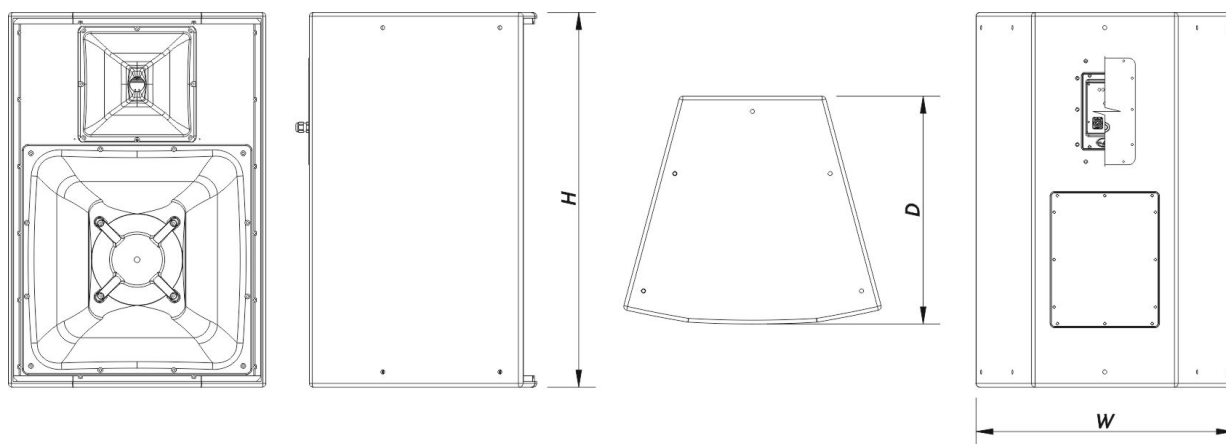

Connecteurs

Connecteur Entrée Audio	1 x speakON NL4 Covered Barrier Strip Terminals
Connecteur Sortie Audio	1 x speakON NL4 Covered Barrier Strip Terminals

Boîtier

Construction de l'enceinte	Contreplaqué de Bouleau,
Géométrie l'enceinte	Trapézoïdale
Rigging	M10 Rigging Points
Finition	Fibre de Verre
Couleur	Noir
Profondeur	720 mm (28,4 in)
Dimensions (H x L x P)	990 x 685 x 720 mm 39,0 x 27,0 x 28,4 in
Poids Net	62,5 kg (137,8 lb)

Livraison

Dimensions de l'emballage (H x W x D)	1.070 x 650 x 745 mm 42,1 x 25,6 x 29,3 in
Poids à la Livraison	67,5 kg (148,8 lb)

DIMENSIONS

INFORMATIONS DE COMMANDE

Modèle	Description	P/N
--------	-------------	-----