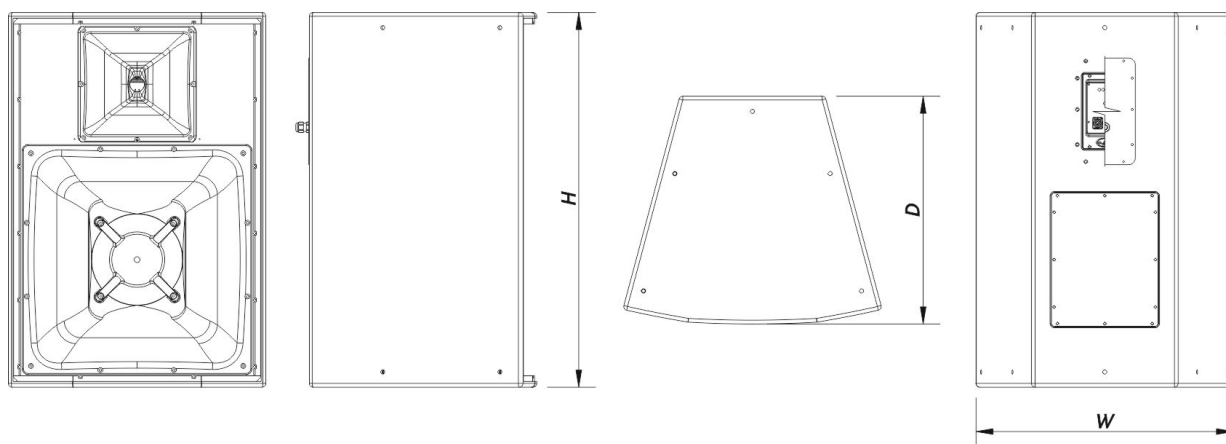

Connecteurs

Connecteur Entrée Audio	1 x speakON NL4 Covered Barrier Strip Terminals
Connecteur Sortie Audio	1 x speakON NL4 Covered Barrier Strip Terminals

Boîtier

Construction de l'enceinte	Contreplaqué de Bouleau,
Géométrie l'enceinte	Trapézoïdale
Rigging	M10 Rigging Points
Finition	Fibre de Verre
Couleur	Noir
Profondeur	720 mm (28,4 in)
Dimensions (H x L x P)	990 x 685 x 720 mm 39,0 x 27,0 x 28,4 in
Poids Net	62,5 kg (137,8 lb)

Livraison

Dimensions de l'emballage (H x W x D)	1.070 x 650 x 745 mm 42,1 x 25,6 x 29,3 in
Poids à la Livraison	67,5 kg (148,8 lb)

DIMENSIONS

INFORMATIONS DE COMMANDE

Modèle	Description	P/N
Système		
HQ-112.43-DX		10432010
Pièces Détachées		
12HQN	Cône Transducteur	20208890
BCH-4030-7037	Trompe	30006309
BCM-4030-7037	Trompe	30006310
F-HQ112.43	Filter	30006506