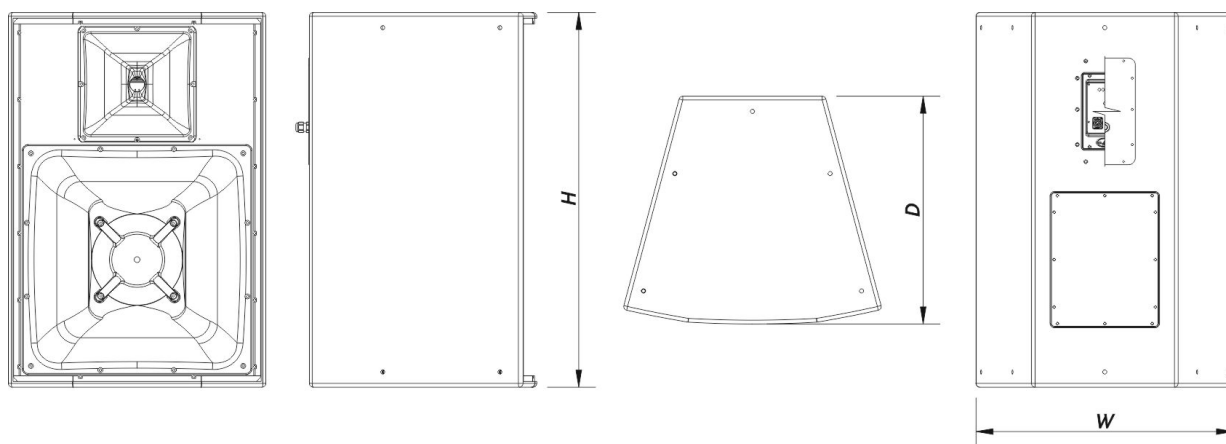

Conectores

Conector de Entrada de Áudio	1 x speakON NL4 Covered Barrier Strip Terminals
Conector de Saída de Áudio	1 x speakON NL4 Covered Barrier Strip Terminals

Recinto

Construção de Gabinete	Contrachapado de Bétula
Geometria do Gabinete	Trapezoidal
Rigging	M10 Rigging Points
Acabamento	Fibra de Vidro
Cor	Preto
Profundidade	720 mm (28,4 in)
Dimensões (A x L x P)	990 x 685 x 720 mm 39,0 x 27,0 x 28,4 in
Peso Neto	62,5 kg (137,8 lb)

Envio

Dimensões da Embalagem (A x L x P)	1.070 x 650 x 745 mm 42,1 x 25,6 x 29,3 in
Peso de Expedição	67,5 kg (148,8 lb)

DIMENSÕES

INFORMAÇÕES SOBRE PEDIDOS

Modelo	Descrição	P/N
Sistema		
HQ-112.43-DX		10432010
Peças de Reposição		
12HQN	Cone do Transdutor	20208890
BCH-4030-7037	Buzina	30006309
BCM-4030-7037	Buzina	30006310
F-HQ112.43	Filter	30006506