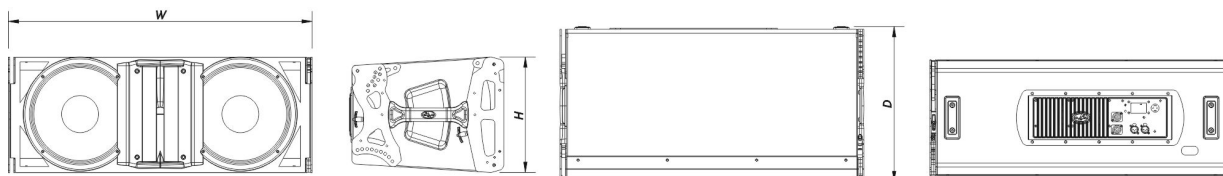

Boîtier

Construction de l'enceinte	Contreplaqué de Bouleau,
Géométrie l'enceinte	Trapézoïdale
Rigging	Captive Rigging System
Finition	ISO-flex Paint
Couleur	Noir
Dimensions (H x L x P)	325 x 855 x 435 mm 12,8 x 33,7 x 17,1 in
Poids Net	41,0 kg (90,4 lb)

Composants

Transducteur LF	12MI4
Driver MF	12MI4
Transducteur HF	M-75
Diffuseur/Guide D'ondes	BPS-90VNT

Livraison

Dimensions de l'emballage (H x W x D)	470 x 275 x 480 mm 18,5 x 10,8 x 18,9 in
Poids à la Livraison	43,5 kg (95,9 lb)

DIMENSIONS

EVENT-212A

DAS Audio Group, S.L. - C/ Islas Baleares 24 - 46988
Fuente del Jarro - Valencia - Spain - Tel. +34961340860
Updated (DD/MM/YYYY): 17/09/2024

SOUND WITH SOUL