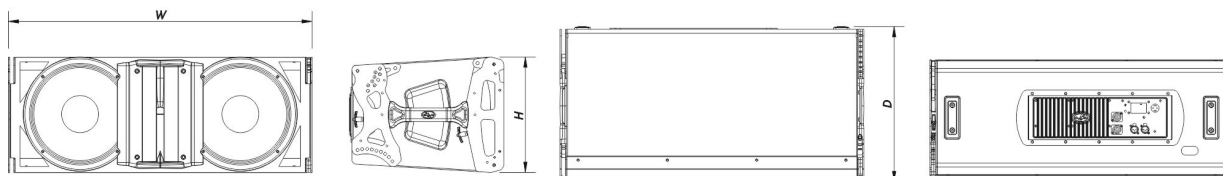

Boîtier

Construction de l'enceinte	Contreplaqué de Bouleau,
Géométrie l'enceinte	Trapézoïdale
Rigging	Captive Rigging System
Finition	ISO-flex Paint
Couleur	Noir
Dimensions (H x L x P)	325 x 855 x 435 mm 12,8 x 33,7 x 17,1 in
Poids Net	41,0 kg (90,4 lb)

Composants

Transducteur LF	12MI4
Driver MF	12MI4
Transducteur HF	M-75
Diffuseur/Guide D'ondes	BPS-90VNT

Livraison

Dimensions de l'emballage (H x W x D)	470 x 275 x 480 mm 18,5 x 10,8 x 18,9 in
Poids à la Livraison	43,5 kg (95,9 lb)

DIMENSIONS

EVENT-212A

DAS Audio Group, S.L. - C/ Islas Baleares 24 - 46988
Fuente del Jarro - Valencia - Spain - Tel. +34961340860
Updated (DD/MM/YYYY): 23/01/2025

SOUND WITH SOUL