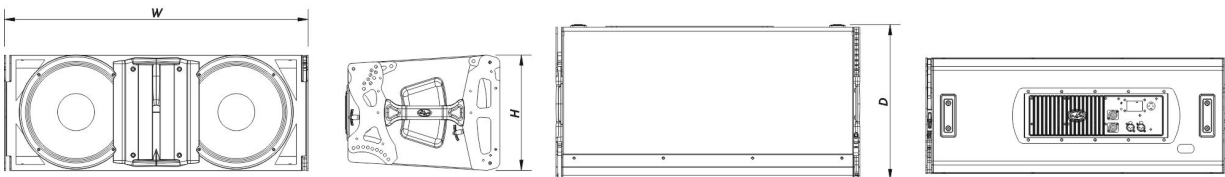

SOUND WITH SOUL

Rigging	Captive Rigging System
Acabamento	Pintura ISO-flex
Cor	Preto
Dimensões (A x L x P)	325 x 855 x 435 mm 12,8 x 33,7 x 17,1 in
Peso Neto	41,0 kg (90,4 lb)

Componentes

Transdutor LF	12MI4
Driver MF	12MI4
Transdutor HF	M-75
Difusor/Guia de Ondas	BPS-90VNT

Envio

Dimensões da Embalagem (A x L x P)	470 x 275 x 480 mm 18,5 x 10,8 x 18,9 in
Peso de Expedição	43,5 kg (95,9 lb)

DIMENSÕES

Modelo	Descrição	P/N
--------	-----------	-----

EVENT 212A

DAS Audio Group, S.L. - C/ Islas Baleares 24 - 46988
 Fuente del Jarro - Valencia - Spain - Tel. +34961340860
 Updated (DD/MM/YYYY): 15/07/2024