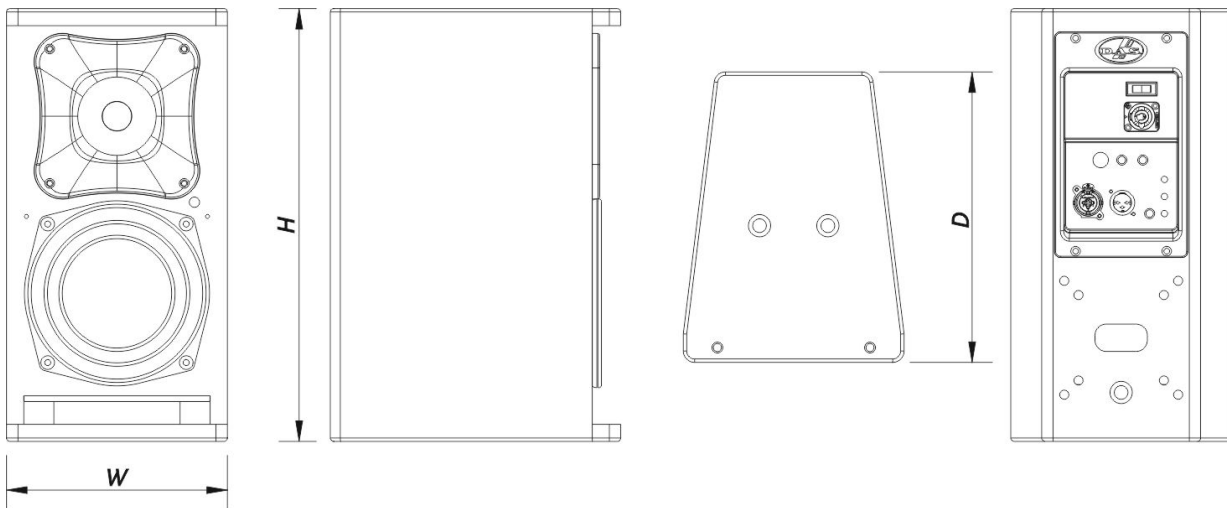

Cor	Preto
Dimensões (A x L x P)	385 x 195 x 260 mm 15,2 x 7,7 x 10,2 in
Peso Neto	9,0 kg (19,8 lb)

Componentes

Transdutor LF	6P
Transdutor HF	M-34
Difusor/Guia de Ondas	BC-88

Envio

Dimensões da Embalagem (A x L x P)	471 x 266 x 330 mm 18,5 x 10,5 x 13,0 in
Peso de Expedição	11,4 kg (25,1 lb)

DIMENSÕES

Modelo	Descrição	P/N

ARTEC 506A 230

DAS Audio Group, S.L. - C/ Islas Baleares 24 - 46988
Fuente del Jarro - Valencia - Spain - Tel. +34961340860
Updated (DD/MM/YYYY): 26/06/2024