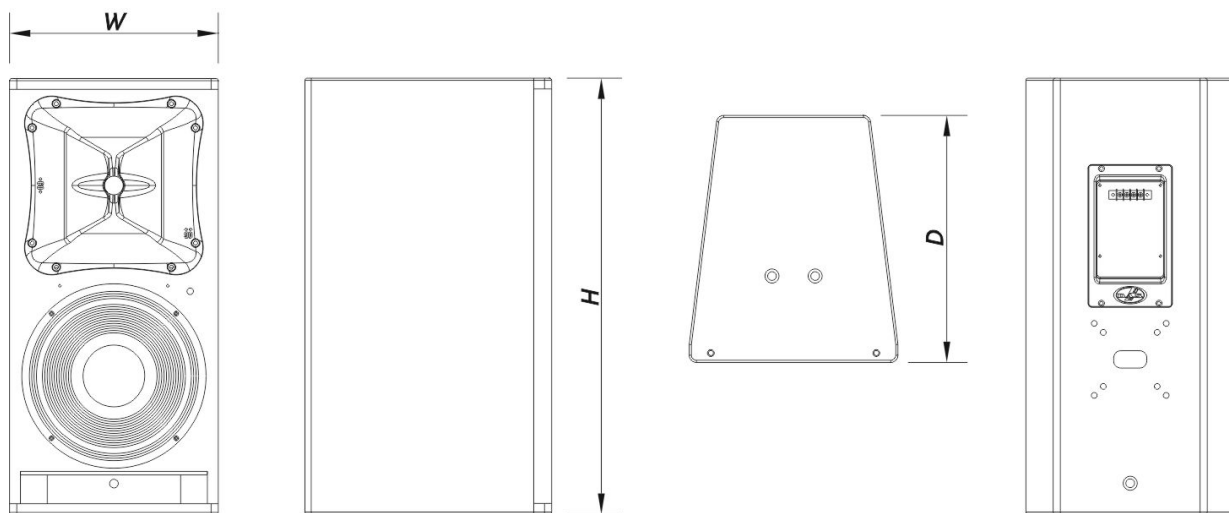

INFORMACIÓN DE PEDIDOS

Modelo	Descripción	P/N
Sistema		
ARTEC-310.96		10423812
Piezas de Recambio		
10MI	Cono Transductor	20208690
BC-916	Bocina	30006590
F-ACT15	Filter	30005082
GM-10MI	Kit de Reconado	20208421
GM-M34	Diafragma	20205060
LAMP-F-21	Lamp	30000535
M-34	Motor de Compresión	10207080
Accesorios		

ARTEC 310.96

DAS Audio Group, S.L. - C/ Islas Baleares 24 - 46988
Fuente del Jarro - Valencia - Spain - Tel. +34961340860
Updated (DD/MM/YYYY): 26/06/2024

SOUND WITH SOUL