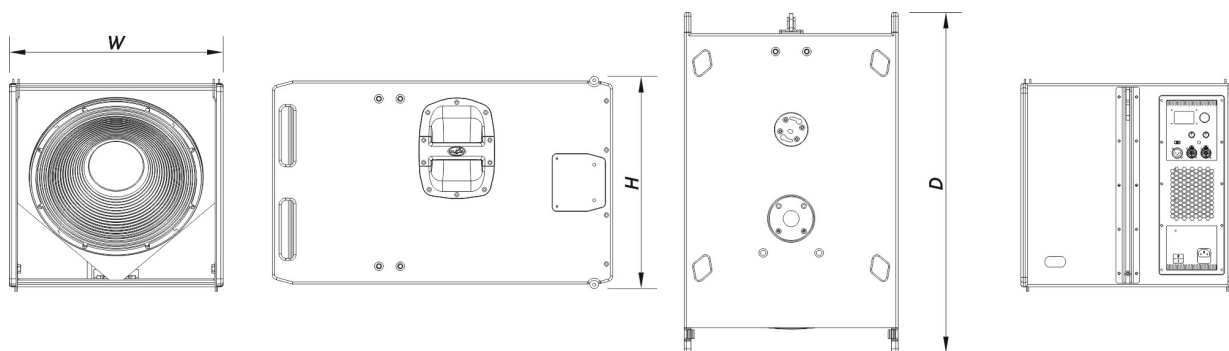

Komponenten

Tieftöner	15FW4

Versand

Verpackungsabmessungen (H x W x D)	515 x 525 x 716 mm 20,3 x 20,7 x 28,2 in

Verpackungsgewicht	35,0 kg (77,0 lb)

ABMESSUNGEN

BESTELLINFORMAT IONEN

Modell	Beschreibung	P/N
System		
ALTEA-S15A		10404985
Ersatzteile		
15FW4	Konustreiber	20208986
DSP-EV115	Dsp	20406441
GM-15FW4	Recone Kit	20208537

ALTEA S15A

DAS Audio Group, S.L. - C/ Islas Baleares 24 - 46988
Fuente del Jarro - Valencia - Spain - Tel. +34961340860
Updated (DD/MM/YYYY): 24/05/2024

SOUND WITH SOUL