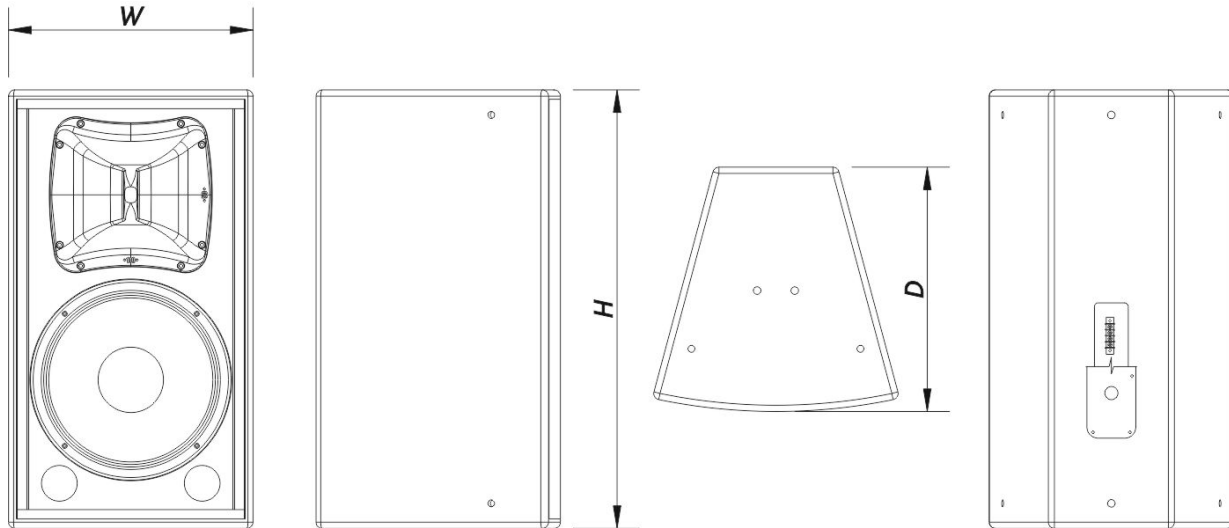

BESTELLINFORMAT IONEN

Modell	Beschreibung	P/N
System		
WR-6412-DXG		10428140
Ersatzteile		
12P	Konustreiber	10209050
BC-64AL	Hupe	30004873
F-WR6412-5	Filter	30005703
GM-12P	Recone Kit	20208110
GM-M75N	Membran	20205080
M-75	Kompressionsmotor	10208100
Zubehör		
ANL-2	Aufhängungszubehör	10101020

WR 6412 DXG

DAS Audio Group, S.L. - C/ Islas Baleares 24 - 46988
Fuente del Jarro - Valencia - Spain - Tel. +34961340860
Updated (DD/MM/YYYY): 26/06/2024