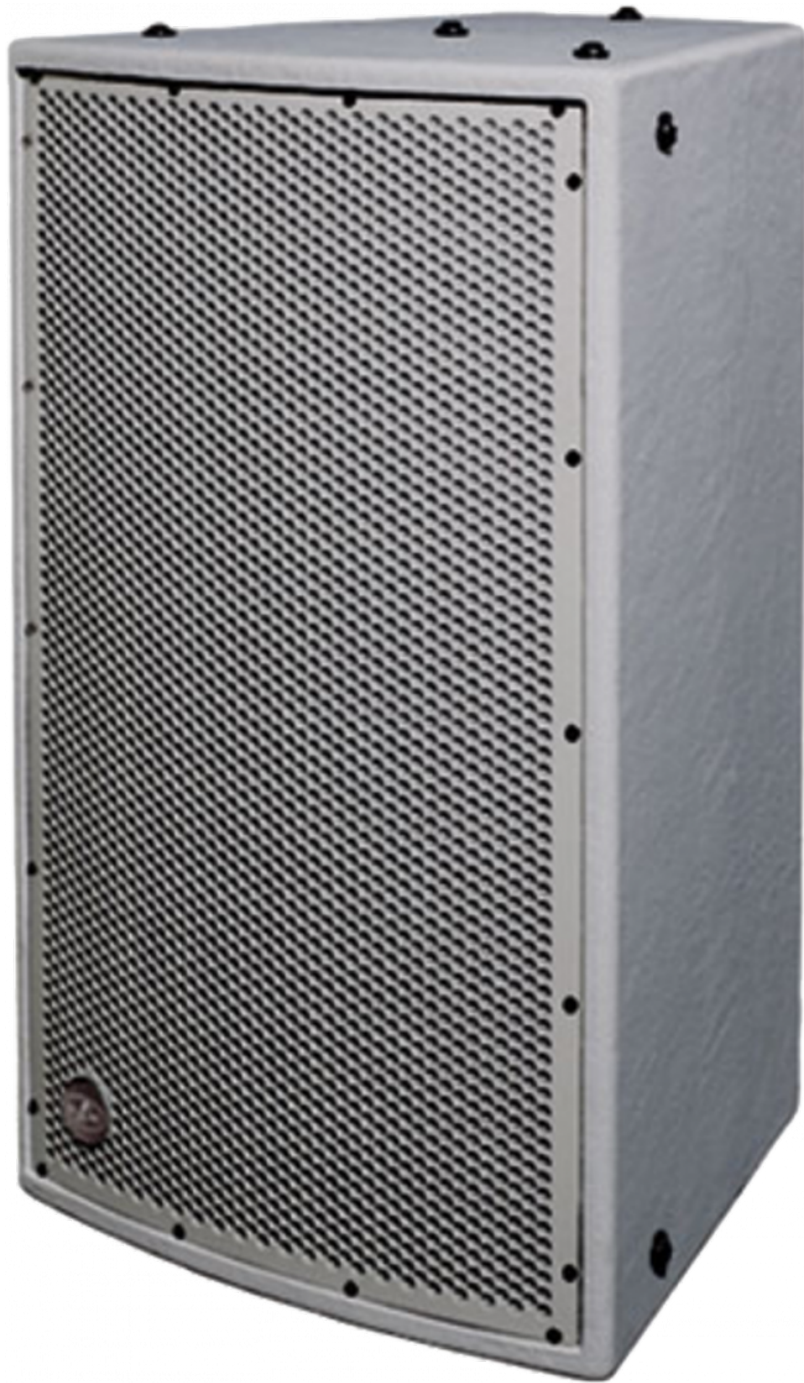

EN54 series

WR 6412 DXG

DAS Audio Group, S.L. - C/ Islas Baleares 24 - 46988
Fuente del Jarro - Valencia - Spain - Tel. +34961340860
Updated (DD/MM/YYYY): 26/06/2024

SOUND WITH SOUL

HAUPTMERKMALE

- Passiver 2-Weg Lautsprecher
- EN54-24 und IP56 zertifiziert
- 60°x40°, drehbar
- Birken-Multiplex-Gehäuse
- ISO-flex PU-Lack Version CX
- Glasfaserbeschichtung Version DX
- Optimiert für den Außenbereich

BESCHREIBUNG

Der WR-6412 ist ein passiver 2-Weg-Lautsprecher für die Festinstallation im Außenbereich und zertifiziert nach EN54-24 und IP54-Standard.

Die WR-6412 ist ausgestattet mit einem DAS Audio 12P 12" Tief-Mitteltöner mit 3" Schwingspule und einem DAS Audio M-75 1.5" Hochtöner mit Titanmembran und 3" Schwingspule, der auf ein drehbares 60°x40° Horn aus Aluminium wirkt.

Mit einer Belastbarkeit von 400 W/RMS erzielt die WR-6412 einen Schallpegel von 130 dB Peak bei einem Frequenzgang von 60Hz bis 20kHz.

Das Gehäuse ist aus Birken-Multiplex gefertigt und für optimalen Wetterschutz im Gehäuseinneren mit ISO-flex Polyurethan-Beschichtung versehen. Für eine Installation mit leichtem bis mittlerem Witterungseinfluss steht die CX-Variante mit PU-Beschichtung an der Außenseite zur Verfügung, für Installationen mit starken Witterungseinflüssen empfiehlt sich die DX-Variante mit Glasfaserbeschichtung. Schrauben und Montagepunkte sind in Edelstahl ausgeführt. Optional steht der U-Bügel AXU-WR6412, ebenfalls aus Edelstahl gefertigt, zur Verfügung.