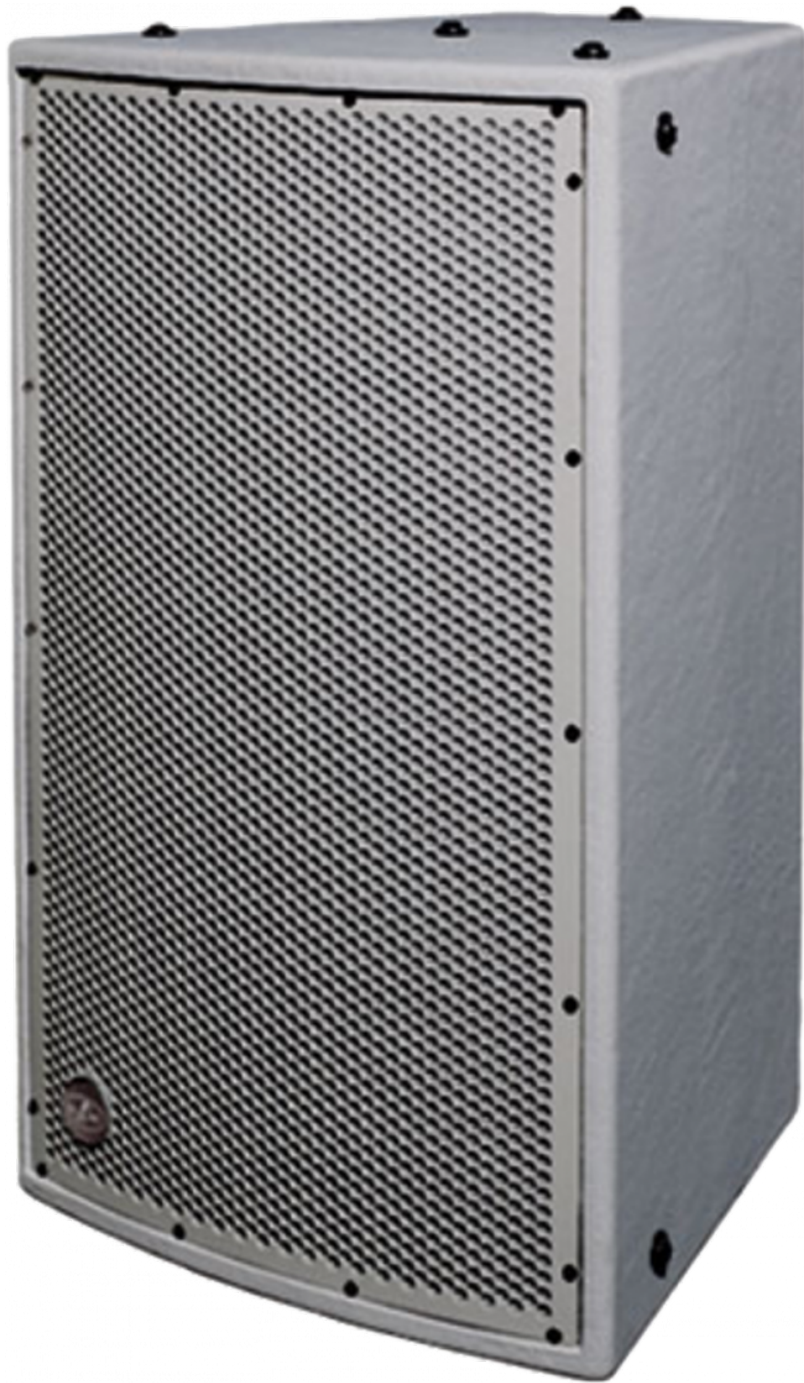

- Sistema EN 54-24 para dispositivos de evacuação
- Sistema 2 vias para instalação o a o ar livre
- Acabamento exterior DX (fibra de vidro)
- Grau de proteção IP54
- Alto-falante de 12AV com bobina de 3"
- Driver de compressão M-75 com diafragma 3"
- Difusor giratório com dispersão de 60° x 40°
- Fios de montagem de aço inoxidável

DESCRIÇÃO

O sistema WR-6412-DXG incorpora um alto-falante de 12AV para reproduzir frequências baixas. Um driver de compressão M-75 com diafragma de titânio de 3" acoplado a um difusor rotatório com dispersão de 60° x 40° é responsável pela brilhante reprodução de agudos. Os gabinetes são feitos de contraplacado de bétula e estão disponíveis em preto, branco ou cinza militar, dependendo do acabamento.

O sistema WR-6412-DXG é projetado para o mercado de instalação ao ar livre. Oferece dois níveis de proteção, dependendo da sua localização, CX (exposição coberta) para instalações cobertas ao ar livre ou DX (exposição direta) para as instalações ao ar livre onde os sistemas são diretamente expostos aos elementos. A versão CX é protegida pelo revestimento de poliureia ISO-Flex no exterior. A versão DX aumenta o grau de proteção usando fibra de vidro no exterior. Disponível como acessório de um suporte de parede em aço inoxidável.