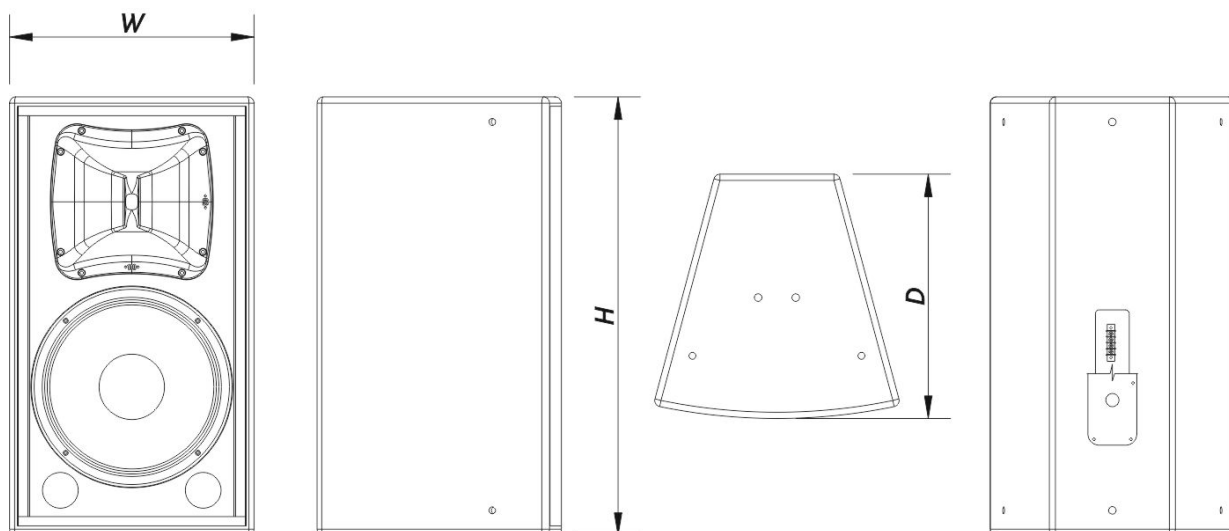

INFORMAÇÕES SOBRE PEDIDOS

Modelo	Descrição	P/N
Sistema		
WR-6412-DXG		10428140
Peças de Reposição		
12P	Cone do Transdutor	10209050
BC-64AL	Buzina	30004873
F-WR6412-5	Filter	30005703
GM-12P	Kit de Reparo	20208110
GM-M75N	Diafragma	20205080
M-75	Motor de Compressão	10208100
Acessórios		
ANL-2	Acessórios de Suspensão	10101020

WR 6412 DXG

DAS Audio Group, S.L. - C/ Islas Baleares 24 - 46988
Fuente del Jarro - Valencia - Spain - Tel. +34961340860
Updated (DD/MM/YYYY): 26/06/2024

SOUND WITH SOUL