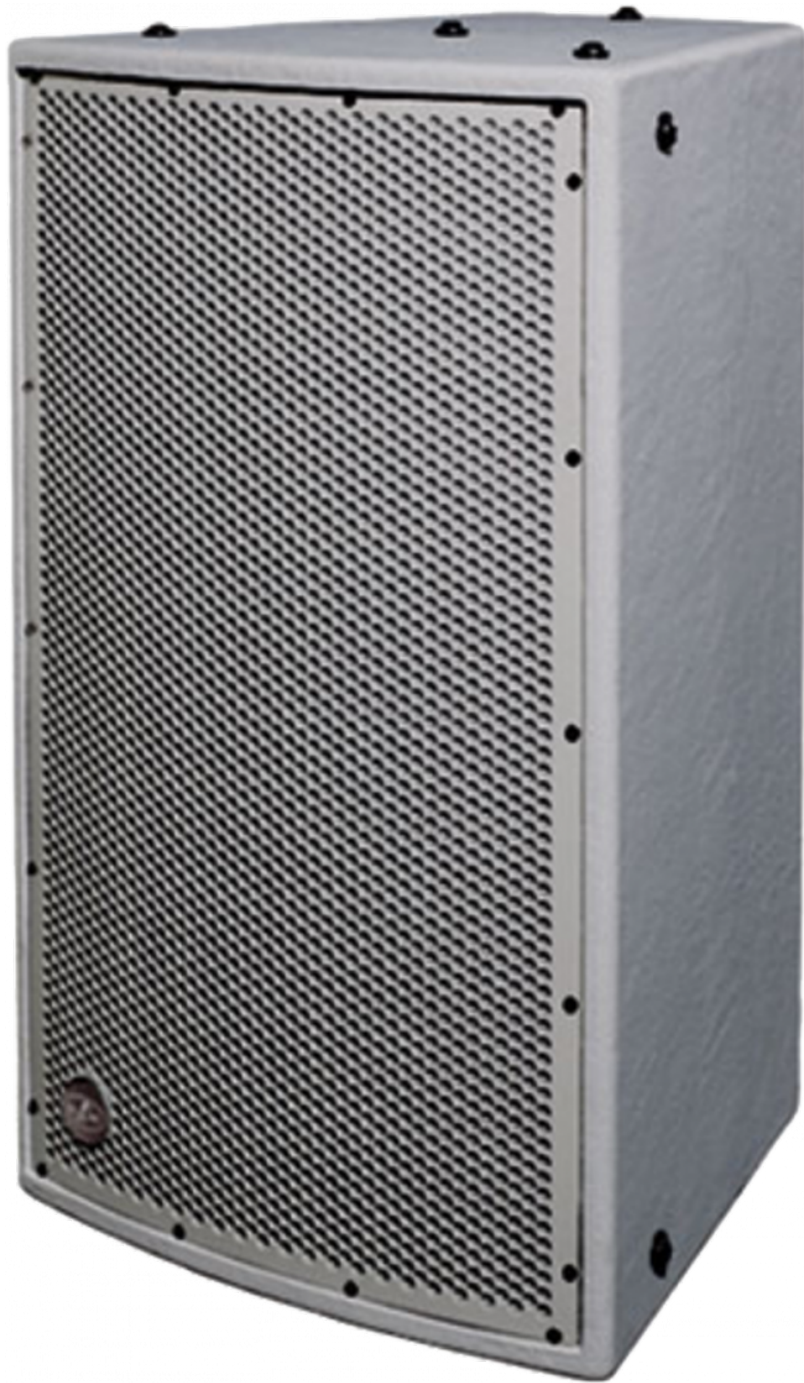

EN54 series

WR 6412 DXG

DAS Audio Group, S.L. - C/ Islas Baleares 24 - 46988
Fuente del Jarro - Valencia - Spain - Tel. +34961340860
Updated (DD/MM/YYYY): 26/06/2024

SOUND WITH SOUL