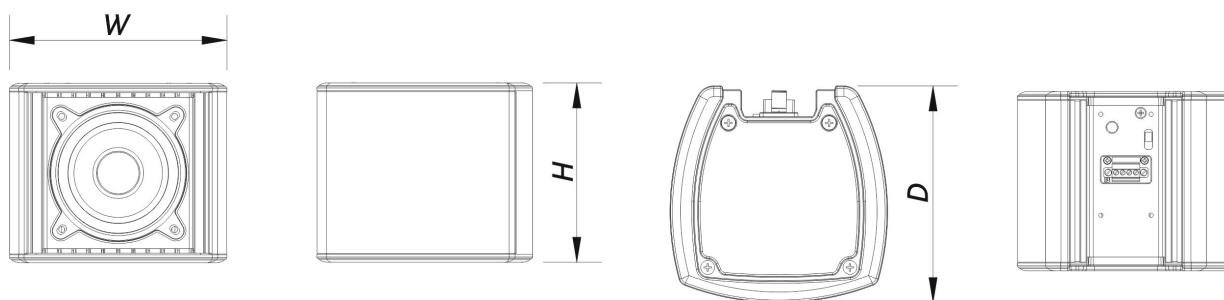

Recinto

Construção de Gabinete	Alumínio
Cor	Branco
Classificação IP	IP66
Profundidade	125 mm (4,9 in)
Dimensões (A x L x P)	105 x 125 x 125 mm 4,1 x 4,9 x 4,9 in
Peso Neto	1,6 kg (3,5 lb)

Componentes

Driver MF	3P

DIMENSÕES

INFORMAÇÕES SOBRE PEDIDOS

Modelo	Descrição	P/N
Sistema		
Q-3-TW		10434010

Q 3 TW

DAS Audio Group, S.L. - C/ Islas Baleares 24 - 46988
Fuente del Jarro - Valencia - Spain - Tel. +34961340860
Updated (DD/MM/YYYY): 26/06/2024