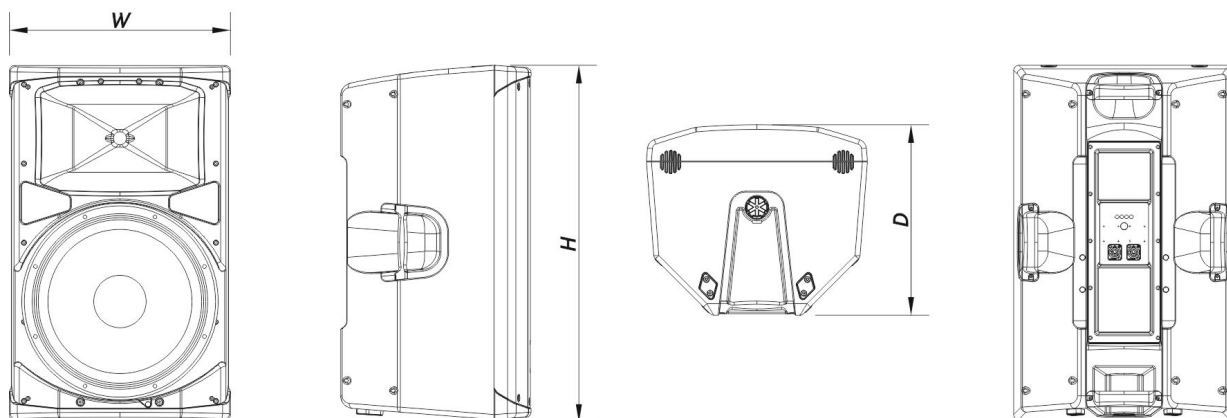

Komponenten

Tieftöner	15FV
Hochtöner	M-28

Versand

Verpackungsabmessungen (H x W x D)	805 x 530 x 445 mm 31,7 x 20,9 x 17,5 in
Verpackungsgewicht	23,3 kg (51,5 lb)

ABMESSUNGEN

BESTELLMFORMAT IONEN

Modell	Beschreibung	P/N
System		
ALTEA-715		10404820
Ersatzteile		
15FV	Wandler	20208900

ALTEA 715

DAS Audio Group, S.L. - C/ Islas Baleares 24 - 46988
Fuente del Jarro - Valencia - Spain - Tel. +34961340860
Updated (DD/MM/YYYY): 24/05/2024