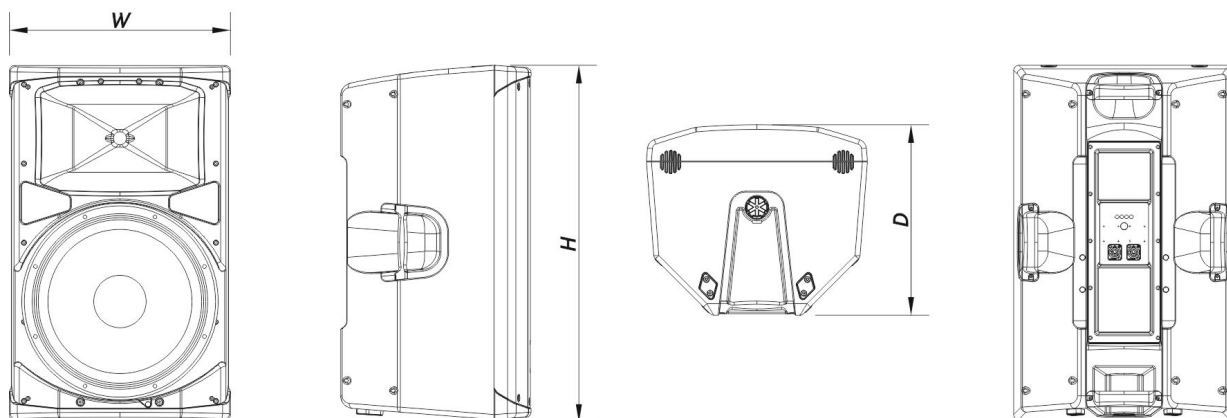

Conectores

Conector de Entrada de Audio	1 x speakON NL4
Conector Salida de Audio	1 x speakON NL4

Recinto

Construcción del Recinto	Polipropileno
Geometría del Recinto	Trapezoidal
Rigging	M8 Rigging Points
Color	Negro
Profundidad	380 mm (15,0 in)
Dimensiones (Al x An x Pr)	710 x 440 x 380 mm 28,0 x 17,3 x 15,0 in
Peso Neto	18,8 kg (41,4 lb)

Envío

Dimensiones de Embalaje (H x W x D)	805 x 530 x 445 mm 31,7 x 20,9 x 17,5 in
Peso de Envío	23,3 kg (51,5 lb)

DIMENSIONES

INFORMACIÓN DE PEDIDOS

Modelo	Descripción	P/N
Sistema		
ALTEA-715		10404820
Piezas de Recambio		
15FV	Transductor	20208900