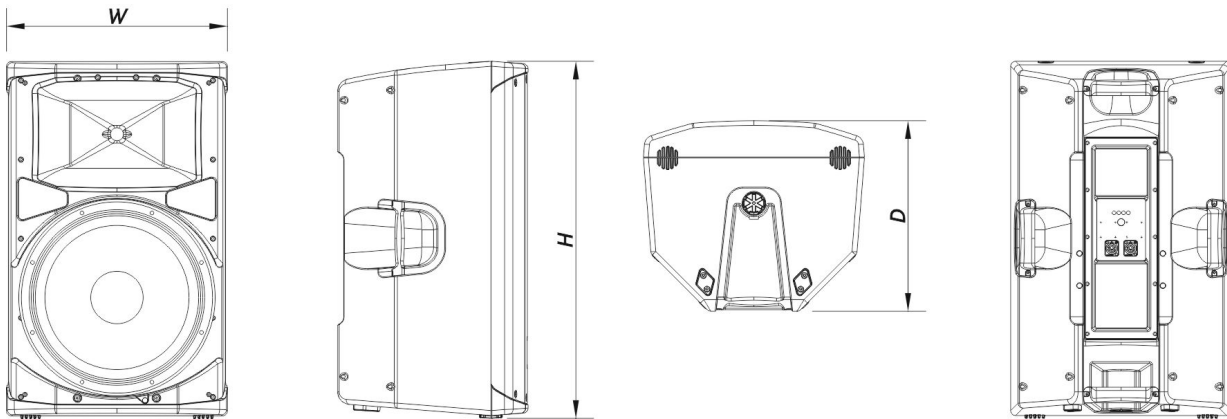

Connecteurs

Connecteur Entrée Audio	1 x speakON NL4
Connecteur Sortie Audio	1 x speakON NL4

Boîtier

Construction de l'enceinte	Polypropylène
Géométrie l'enceinte	Trapézoïdale
Rigging	M8 Rigging Points
Couleur	Noir
Profondeur	380 mm (15,0 in)
Dimensions (H x L x P)	710 x 440 x 380 mm 28,0 x 17,3 x 15,0 in
Poids Net	18,8 kg (41,4 lb)

Livraison

Dimensions de l'emballage (H x W x D)	805 x 530 x 445 mm 31,7 x 20,9 x 17,5 in
Poids à la Livraison	23,3 kg (51,5 lb)

DIMENSIONS

INFORMATIONS DE COMMANDE

Modèle	Description	P/N
Système		
ALTEA-715		10404820
Pièces Détachées		
15FV	Transducteur	20208900