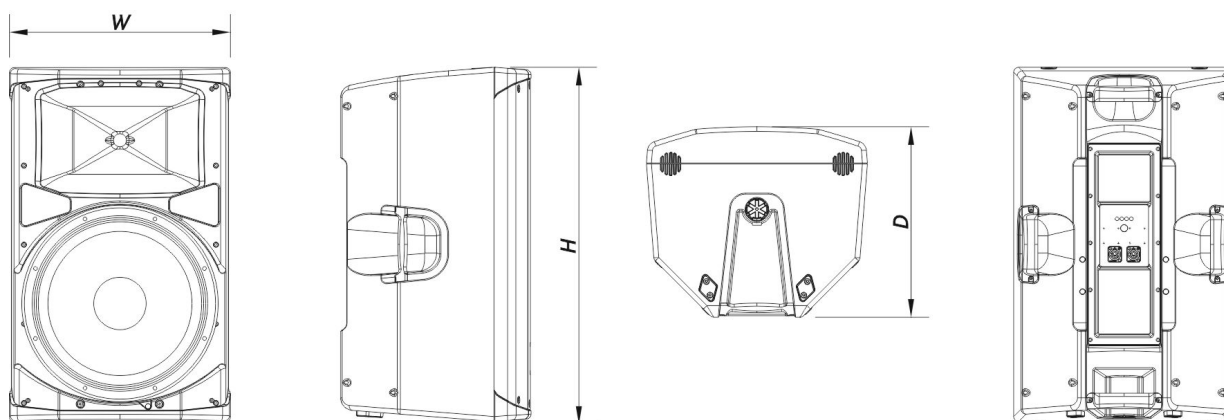

Envio

| | |
|--------------------------------------|---|
| Dimensões da Embalagem (A x L x P) | 805 x 530 x 445 mm 31,7 x 20,9 x 17,5 in |
| Peso de Expedição | 23,3 kg (51,5 lb) |

DIMENSÕES

INFORMAÇÕES SOBRE PEDIDOS