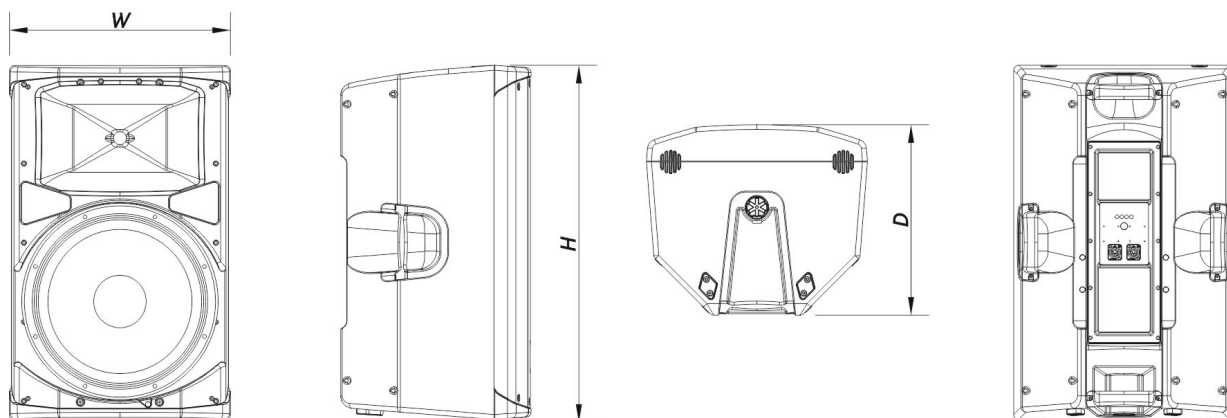

Conectores

Conector de Entrada de Áudio	1 x speakON NL4
Conector de Saída de Áudio	1 x speakON NL4

Recinto

Construção de Gabinete	Polipropileno
Geometria do Gabinete	Trapezoidal
Rigging	M8 Rigging Points
Cor	Preto
Profundidade	380 mm (15,0 in)
Dimensões (A x L x P)	710 x 440 x 380 mm 28,0 x 17,3 x 15,0 in
Peso Neto	18,8 kg (41,4 lb)

Envio

Dimensões da Embalagem (A x L x P)	805 x 530 x 445 mm 31,7 x 20,9 x 17,5 in
Peso de Expedição	23,3 kg (51,5 lb)

DIMENSÕES

INFORMAÇÕES SOBRE PEDIDOS

Modelo	Descrição	P/N
Sistema		
ALTEA-715		10404820
Peças de Reposição		
15FV	Transdutor	20208900