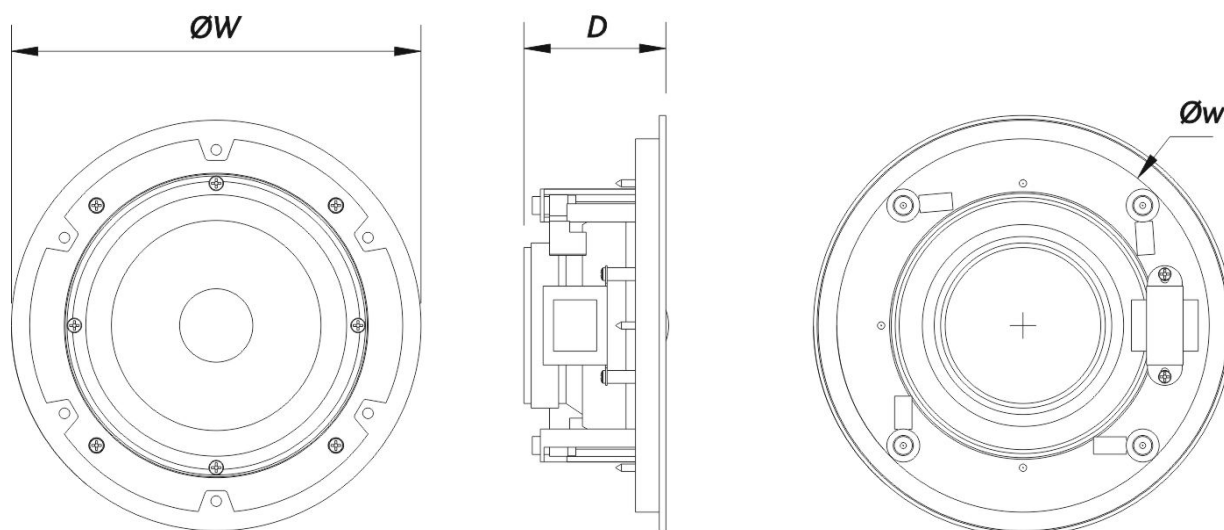

Anschlüsse

Audio-Eingangsanschluss	Spring Terminals
Audio-Ausgangsanschluss	Spring Terminals

Gehäuse

Gehäuse Geometrie	Rund
Farbe	Weiß

DECO 6 T

Ausschnittdurchmesser	210 mm (8,3 in)
Tiefe	80 mm (3,2 in)
Abmessungen (H x B x T)	230 x 230 x 80 mm 9,0 x 9,0 x 3,2 in
Nettogewicht	1,4 kg (3,1 lb)

Versand

Verpackungsabmessungen (H x W x D)	270 x 250 x 390 mm 10,6 x 9,8 x 15,4 in
Verpackungsgewicht	1,5 kg (3,3 lb)

ABMESSUNGEN

BESTELLMFORMAT IONEN

Modell	Beschreibung	P/N
System		

DECO 6 T

DAS Audio Group, S.L. - C/ Islas Baleares 24 - 46988
 Fuente del Jarro - Valencia - Spain - Tel. +34961340860
 Updated (DD/MM/YYYY): 05/06/2024