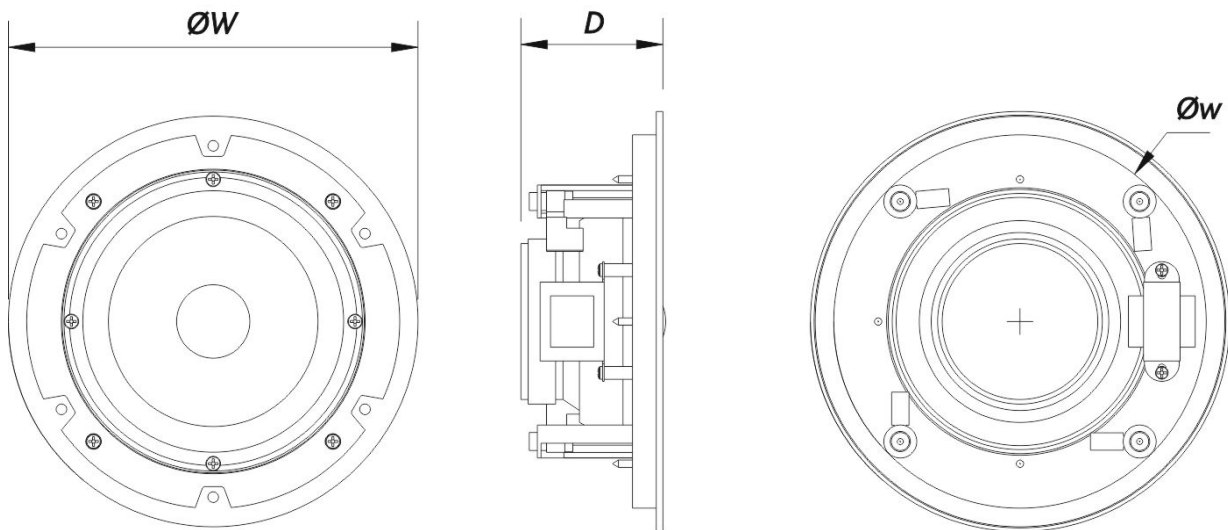

Anschlüsse

Audio-Eingangsanschluss	Spring Terminals
Audio-Ausgangsanschluss	Spring Terminals

Gehäuse

Gehäuse Geometrie	Rund
Farbe	Weiß

DECO-6-T

Ausschnittdurchmesser	210 mm (8,3 in)
Tiefe	80 mm (3,2 in)
Abmessungen (H x B x T)	230 x 230 x 80 mm 9,0 x 9,0 x 3,2 in
Nettogewicht	1,4 kg (3,1 lb)

Versand

Verpackungsabmessungen (H x W x D)	270 x 250 x 390 mm 10,6 x 9,8 x 15,4 in
Verpackungsgewicht	1,5 kg (3,3 lb)

ABMESSUNGEN

BESTELLINFORMAT IONEN	Modell	Beschreibung	P/N
	System		

DECO-6-T

DAS Audio Group, S.L. - C/ Islas Baleares 24 - 46988
 Fuente del Jarro - Valencia - Spain - Tel. +34961340860
 Updated (DD/MM/YYYY): 17/01/2025