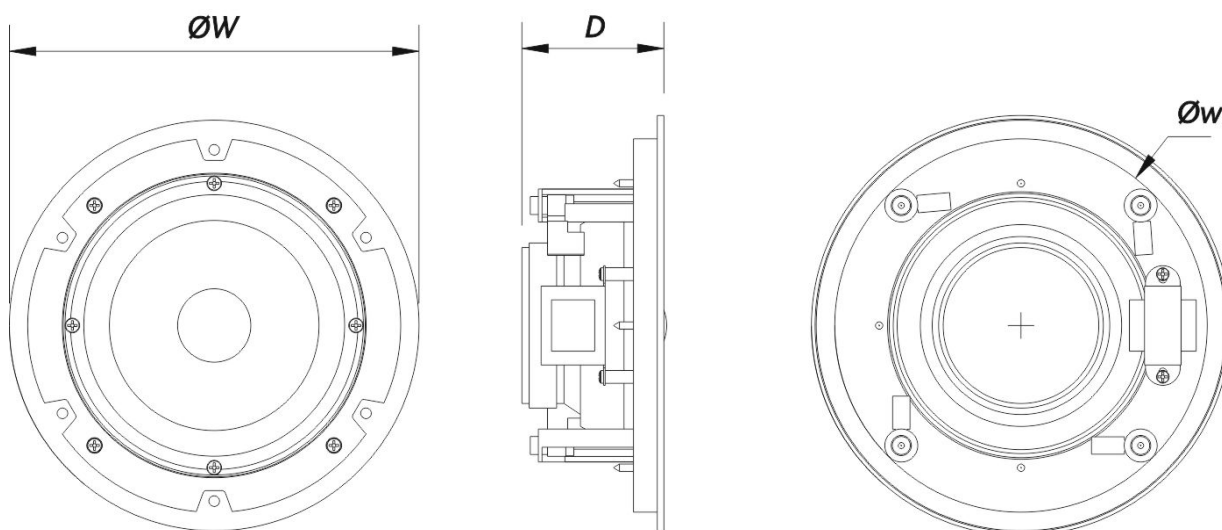

### Recinto

Geometría del Recinto	Redondo
Color	Blanco

# DECO-6-T

Diámetro de Recorte	210 mm (8,3 in)
Profundidad	80 mm (3,2 in)
Dimensiones ( Al x An x Pr )	230 x 230 x 80 mm 9,0 x 9,0 x 3,2 in
Peso Neto	1,4 kg ( 3,1 lb )

### DIMENSIONES