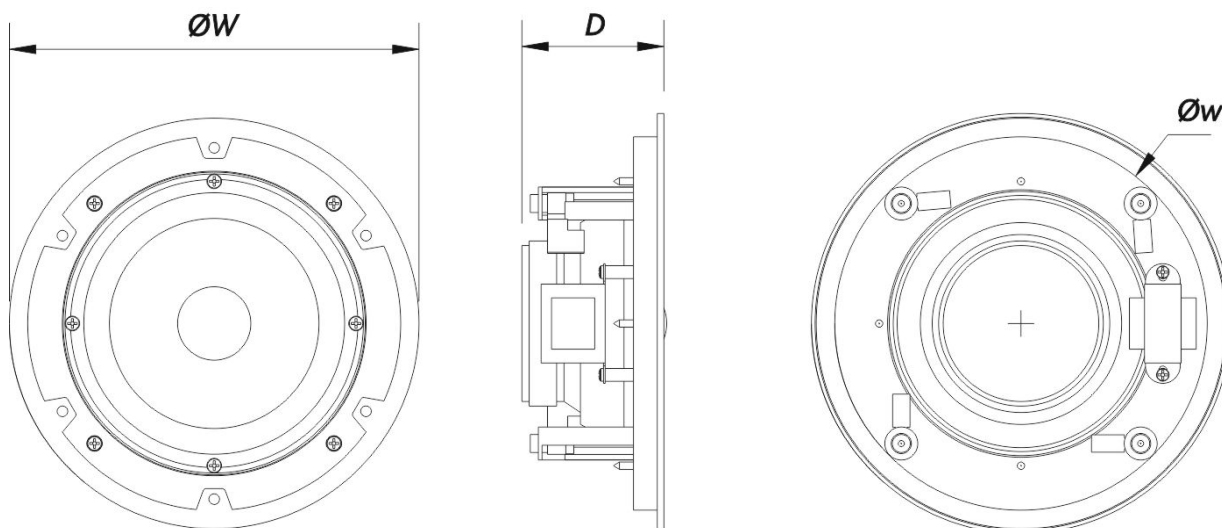

Conectores

Conector de Entrada de Audio	Spring Terminals
Conector Salida de Audio	Spring Terminals

Recinto

Geometría del Recinto	Redondo
Color	Blanco

DECO-6-T

Diámetro de Recorte	210 mm (8,3 in)
Profundidad	80 mm (3,2 in)
Dimensiones (Al x An x Pr)	230 x 230 x 80 mm 9,0 x 9,0 x 3,2 in
Peso Neto	1,4 kg (3,1 lb)

Envío

Dimensiones de Embalaje (H x W x D)	270 x 250 x 390 mm 10,6 x 9,8 x 15,4 in
Peso de Envío	1,5 kg (3,3 lb)

DIMENSIONES

INFORMACIÓN DE PEDIDOS

Modelo	Descripción	P/N
Sistema		

DECO-6-T

DAS Audio Group, S.L. - C/ Islas Baleares 24 - 46988
 Fuente del Jarro - Valencia - Spain - Tel. +34961340860
 Updated (DD/MM/YYYY): 25/07/2024