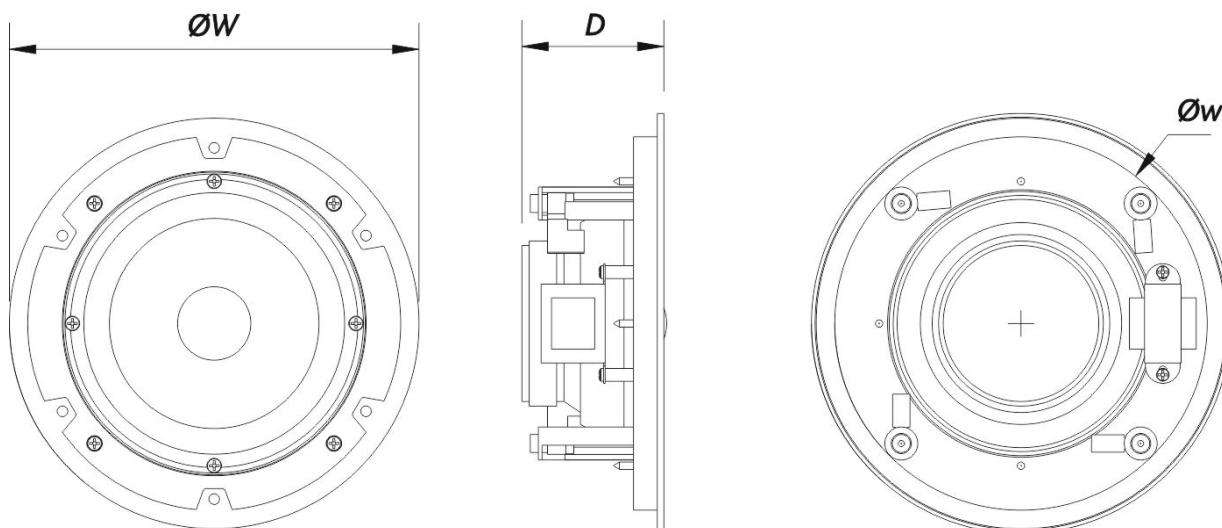

Diamètre de Découpe	210 mm (8,3 in)
Profondeur	80 mm (3,2 in)
Dimensions (H x L x P)	230 x 230 x 80 mm 9,0 x 9,0 x 3,2 in
Poids Net	1,4 kg (3,1 lb)

Livraison

Dimensions de l'emballage (H x W x D)	270 x 250 x 390 mm 10,6 x 9,8 x 15,4 in
Poids à la Livraison	1,5 kg (3,3 lb)

DIMENSIONS

INFORMATIONS DE COMMANDE

Modèle	Description	P/N
Systeme		

DECO 6 T

DAS Audio Group, S.L. - C/ Islas Baleares 24 - 46988
Fuente del Jarro - Valencia - Spain - Tel. +34961340860
Updated (DD/MM/YYYY): 05/06/2024

SOUND WITH SOUL