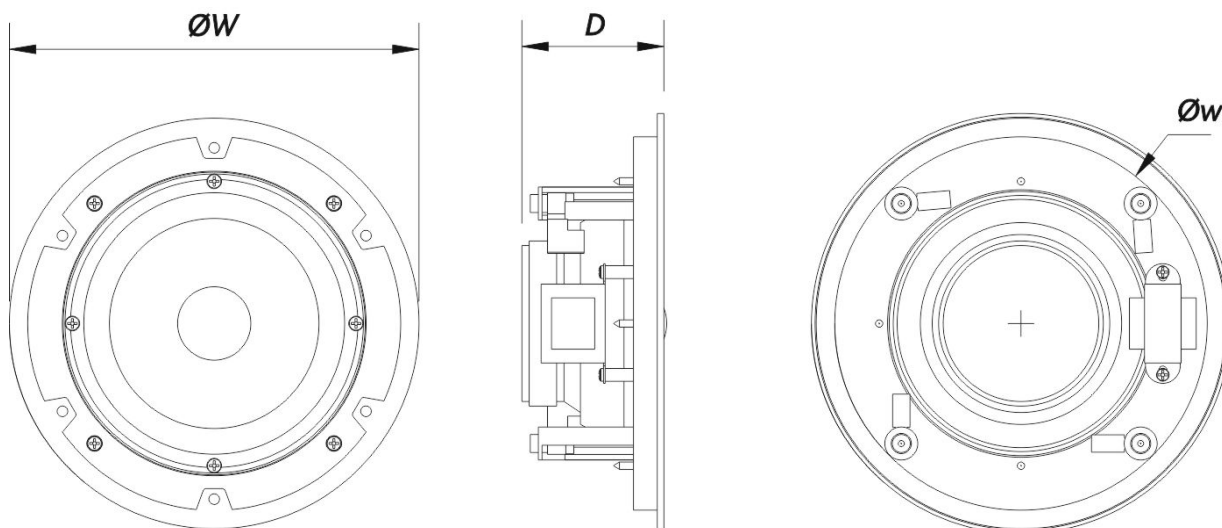

Connecteurs

Connecteur Entrée Audio	Spring Terminals
Connecteur Sortie Audio	Spring Terminals

Boîtier

Géométrie l'enceinte	Rond
Couleur	Blanc

DECO-6-T

Diamètre de Découpe	210 mm (8,3 in)
Profondeur	80 mm (3,2 in)
Dimensions (H x L x P)	230 x 230 x 80 mm 9,0 x 9,0 x 3,2 in
Poids Net	1,4 kg (3,1 lb)

Livraison

Dimensions de l'emballage (H x W x D)	270 x 250 x 390 mm 10,6 x 9,8 x 15,4 in
Poids à la Livraison	1,5 kg (3,3 lb)

DIMENSIONS

INFORMATIONS DE COMMANDE

Modèle	Description	P/N
Systeme		

DECO-6-T

DAS Audio Group, S.L. - C/ Islas Baleares 24 - 46988
 Fuente del Jarro - Valencia - Spain - Tel. +34961340860
 Updated (DD/MM/YYYY): 25/07/2024