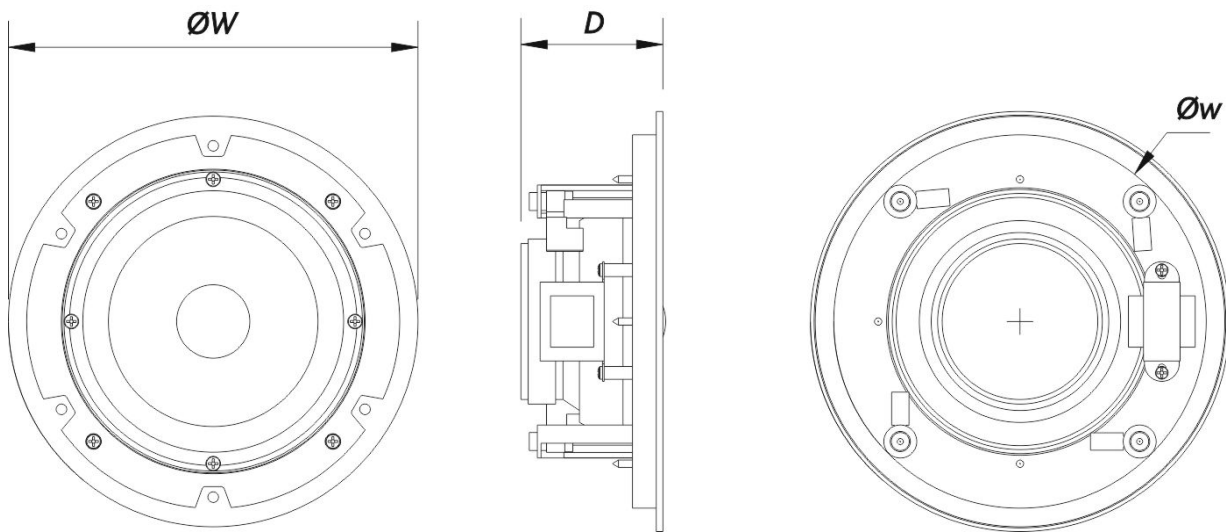

# DECO-6-T

Diâmetro de Recorte	210 mm (8,3 in)
Profundidade	80 mm (3,2 in)
Dimensões ( A x L x P )	230 x 230 x 80 mm 9,0 x 9,0 x 3,2 in
Peso Neto	1,4 kg ( 3,1 lb )

### DIMENSÕES