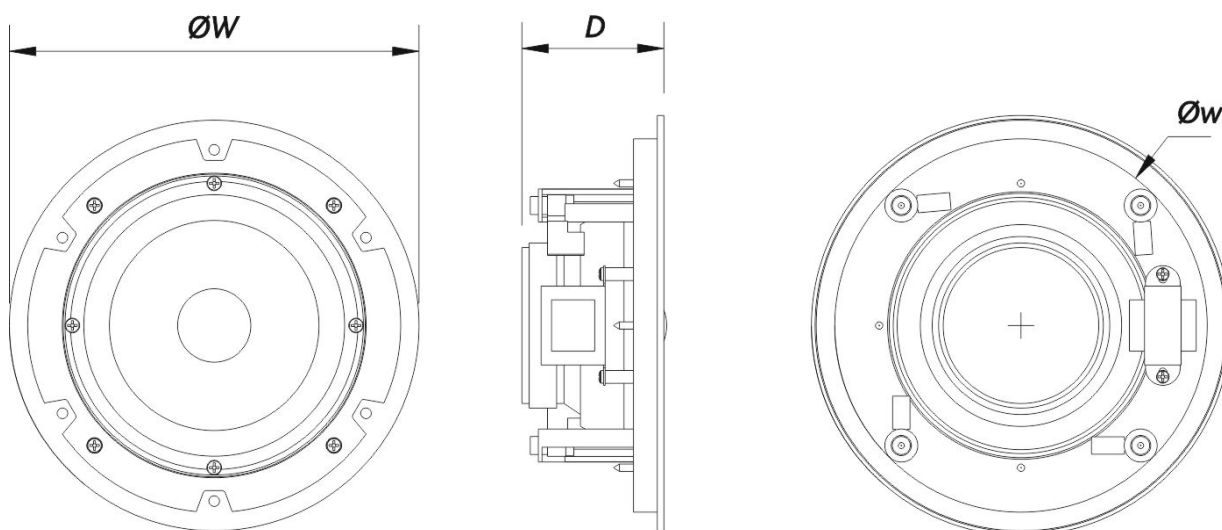

# DECO 6 T

Diâmetro de Recorte	210 mm (8,3 in)
Profundidade	80 mm (3,2 in)
Dimensões ( A x L x P )	230 x 230 x 80 mm 9,0 x 9,0 x 3,2 in
Peso Neto	1,4 kg ( 3,1 lb )

### DIMENSÕES