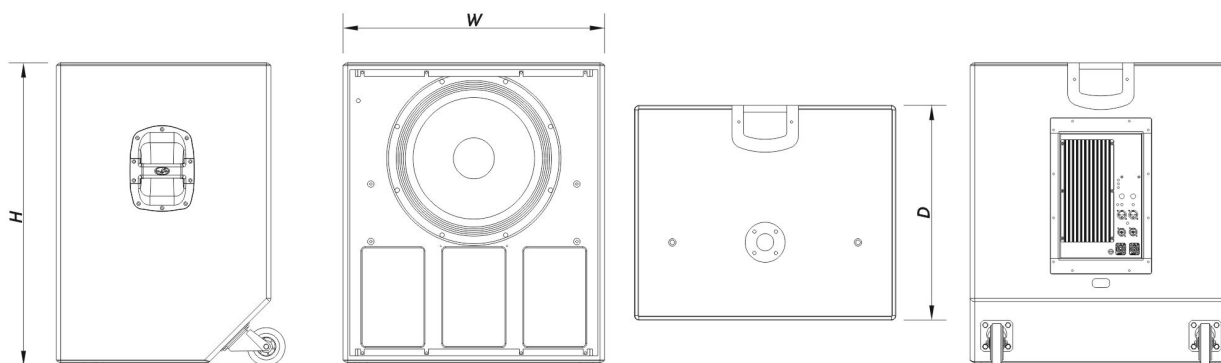

Componentes

Transdutor LF	18LX

Envio

Dimensões da Embalagem (A x L x P)	875 x 740 x 620 mm 34,5 x 29,1 x 24,4 in

Peso de Expedição	61,5 kg (135,6 lb)

DIMENSÕES

INFORMAÇÕES SOBRE PEDIDOS

Modelo	Descrição	P/N
Sistema		
ACTION-S118A-230		10427259
Peças de Reposição		
18LX	Cone do Transdutor	10214270
BA-2450 RECAMBIO	Buzina	30007090

ACTION S118A 230

DAS Audio Group, S.L. - C/ Islas Baleares 24 - 46988
Fuente del Jarro - Valencia - Spain - Tel. +34961340860
Updated (DD/MM/YYYY): 09/07/2024