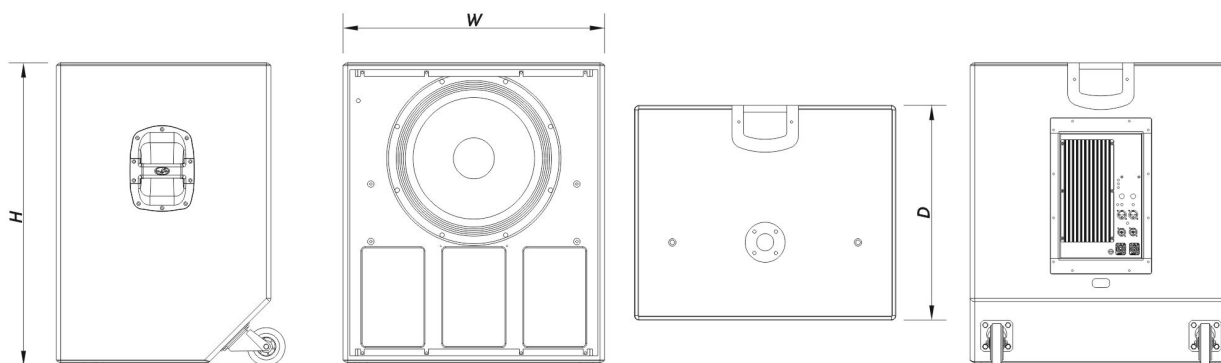

### Recinto

Construção de Gabinete	Contrachapado de Bétula
Geometria do Gabinete	Retangular
Acabamento	Pintura ISO-flex
Cor	Preto
Dimensões ( A x L x P )	800 x 695 x 570 mm 31,5 x 27,4 x 22,4 in
Peso Neto	57,0 kg ( 125,7 lb )

## Envio

Dimensões da Embalagem ( A x L x P )	875 x 740 x 620 mm 34,5 x 29,1 x 24,4 in
--------------------------------------	---

Peso de Expedição	61,5 kg ( 135,6 lb )
-------------------	----------------------

## DIMENSÕES