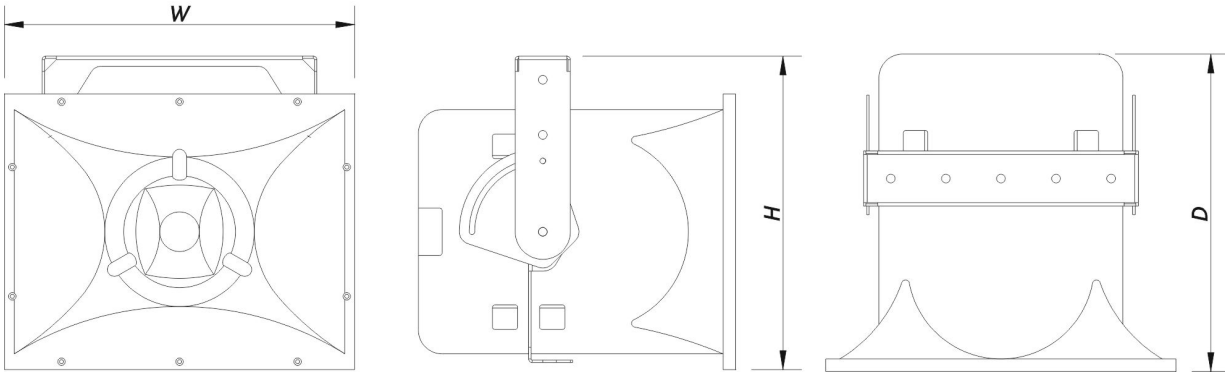

Livraison

Dimensions de l'emballage (H x W x D)	490 x 420 x 505 mm 19,3 x 16,5 x 19,9 in
Poids à la Livraison	23,0 kg (50,7 lb)

DIMENSIONS

INFORMATIONS DE COMMANDE

Modèle	Description	P/N
Système		
BIDRIVER-PLUS		10413020
Pièces Détachées		
CX-104	Transducteur	20208960