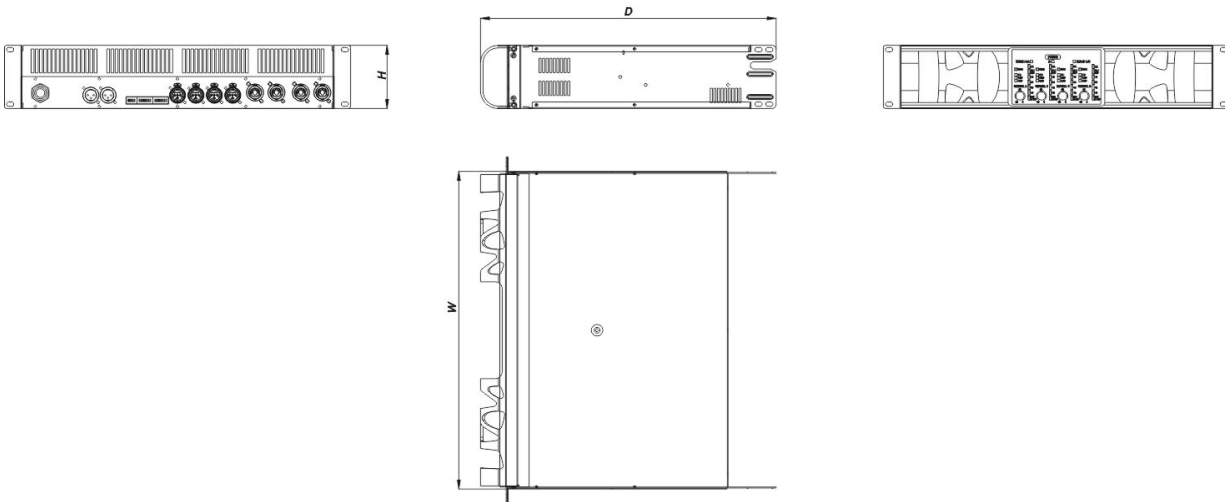

### Abmessungen-Gewicht

Abmessungen (H x B x T)	95 x 483 x 415 mm 3,8 x 19,0 x 16,3 in
Nettogewicht	12,0 kg ( 26,4 lb )

## ABMESSUNGEN