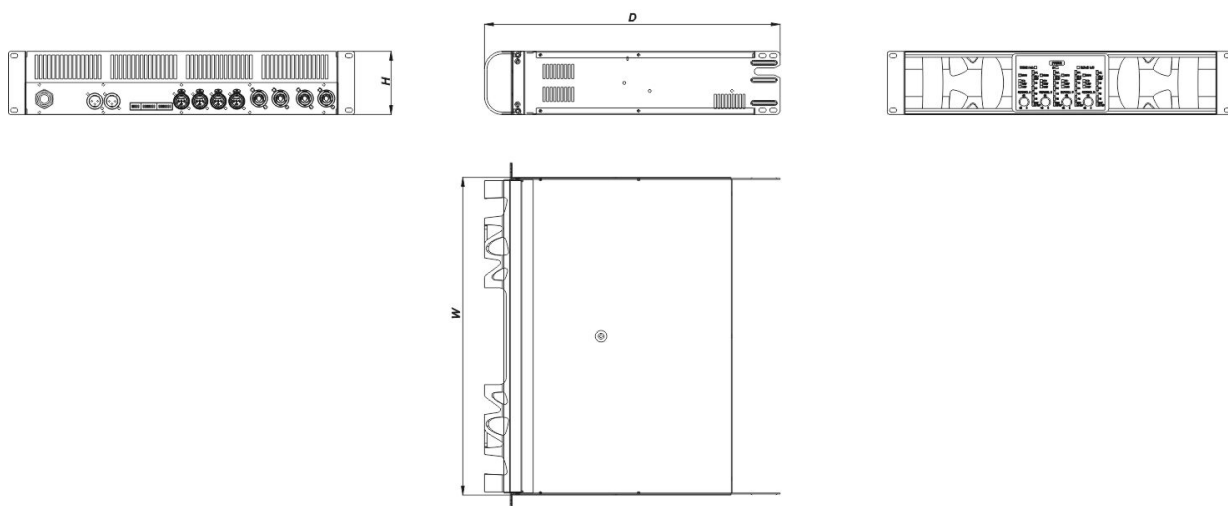

Dimensiones-Peso

Dimensiones (Al x An x Pr)	95 x 483 x 415 mm 3,8 x 19,0 x 16,3 in
Peso Neto	12,0 kg (26,4 lb)

EP-6K4-115

DAS Audio Group, S.L. - C/ Islas Baleares 24 - 46988
Fuente del Jarro - Valencia - Spain - Tel. +34961340860
Updated (DD/MM/YYYY): 24/05/2024

SOUND WITH SOUL

Envío

Dimensiones de Embalaje (H x W x D)	190 x 525 x 570 mm 6,7 x 20,7 x 22,4 in
Peso de Envío	13,0 kg (28,7 lb)

DIMENSIONES

INFORMACIÓN DE PEDIDOS

Modelo	Descripción	P/N
Sistema		
EP-6K4-115		10718002