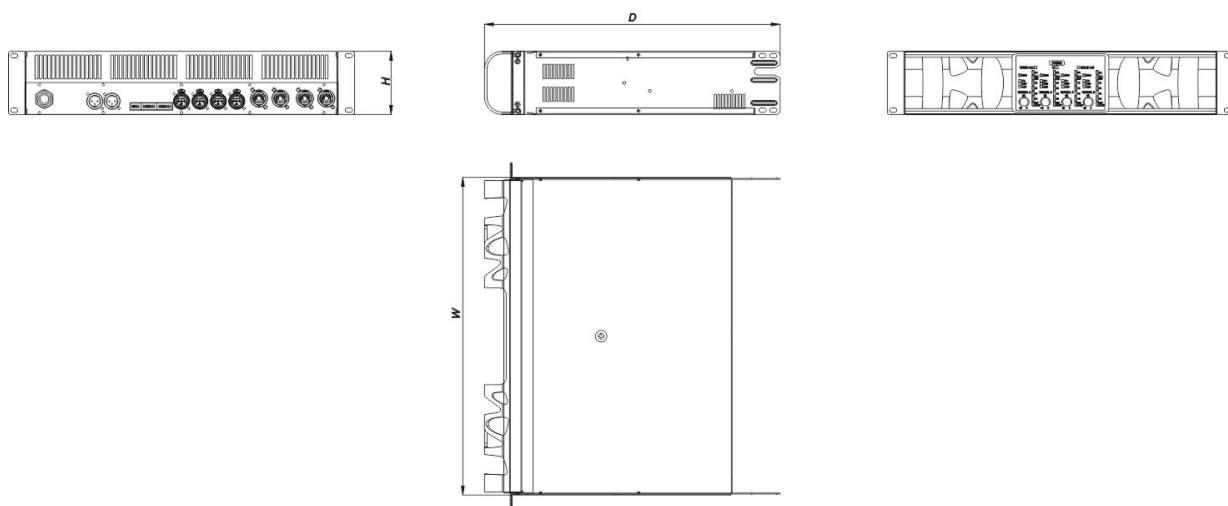

### Dimensions-Poids

Dimensions (H x L x P)	95 x 483 x 415 mm 3,8 x 19,0 x 16,3 in
Poids Net	12,0 kg ( 26,4 lb )

## Livraison

Dimensions de l'emballage ( H x W x D )	190 x 525 x 570 mm 6,7 x 20,7 x 22,4 in
Poids à la Livraison	13,0 kg ( 28,7 lb )

## DIMENSIONS