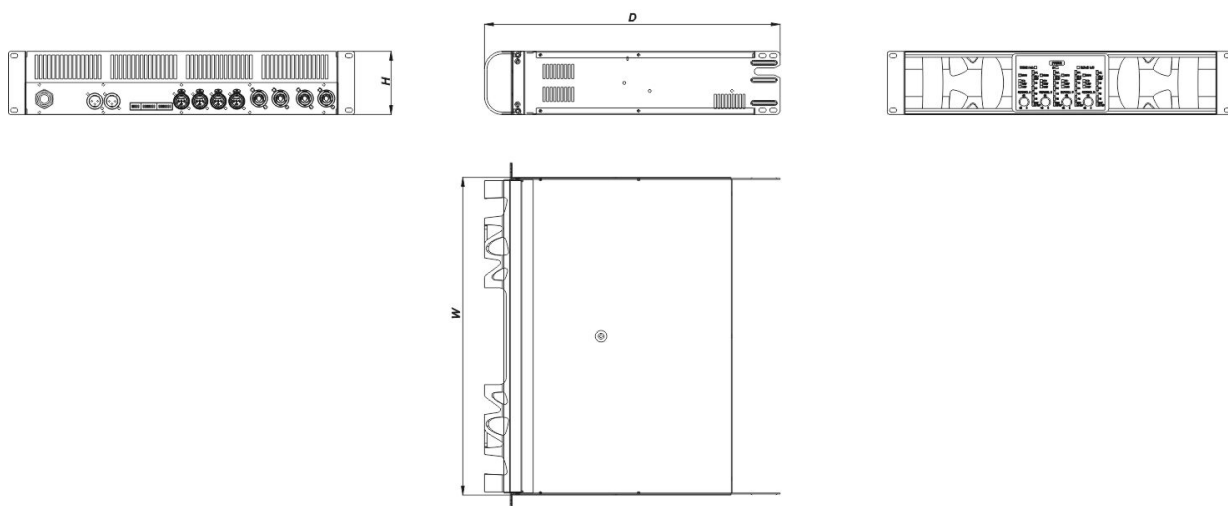

Dimensions-Poids

Dimensions (H x L x P)	95 x 483 x 415 mm 3,8 x 19,0 x 16,3 in
Poids Net	12,0 kg (26,4 lb)

EP-6K4-115

DAS Audio Group, S.L. - C/ Islas Baleares 24 - 46988
Fuente del Jarro - Valencia - Spain - Tel. +34961340860
Updated (DD/MM/YYYY): 24/05/2024

SOUND WITH SOUL

Livraison

Dimensions de l'emballage (H x W x D)	190 x 525 x 570 mm 6,7 x 20,7 x 22,4 in
Poids à la Livraison	13,0 kg (28,7 lb)

DIMENSIONS

INFORMATIONS DE COMMANDE

Modèle	Description	P/N
Système		
EP-6K4-115		10718002