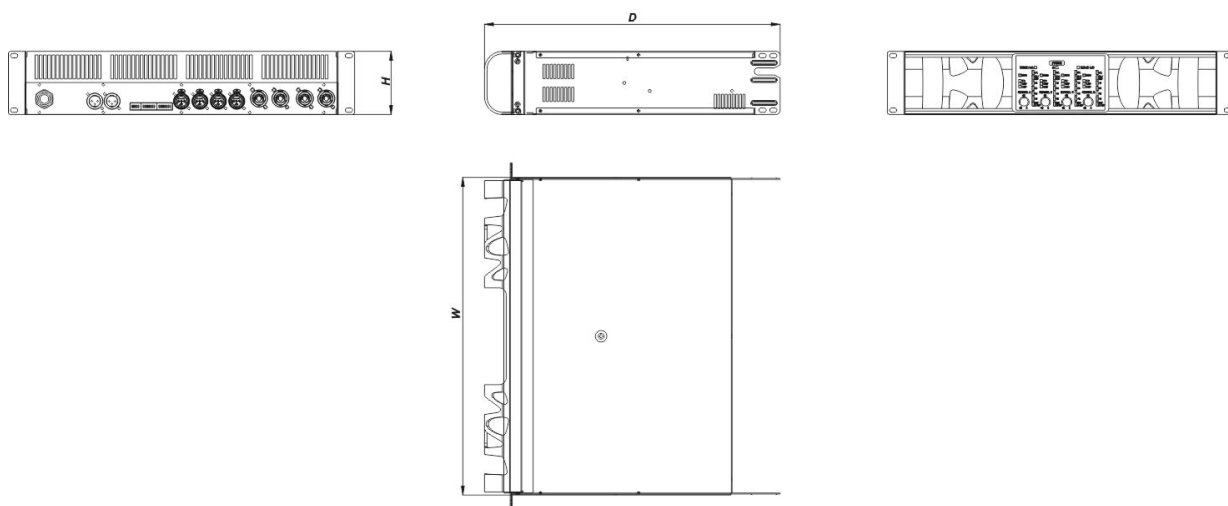

Dimensões-Peso

Dimensões (A x L x P)	95 x 483 x 415 mm 3,8 x 19,0 x 16,3 in
Peso Neto	12,0 kg (26,4 lb)

EP-6K4-115

DAS Audio Group, S.L. - C/ Islas Baleares 24 - 46988
Fuente del Jarro - Valencia - Spain - Tel. +34961340860
Updated (DD/MM/YYYY): 24/05/2024

SOUND WITH SOUL

Envio

Dimensões da Embalagem (A x L x P)	190 x 525 x 570 mm 6,7 x 20,7 x 22,4 in
Peso de Expedição	13,0 kg (28,7 lb)

DIMENSÕES

INFORMAÇÕES SOBRE PEDIDOS

Modelo	Descrição	P/N
Sistema		
EP-6K4-115		10718002