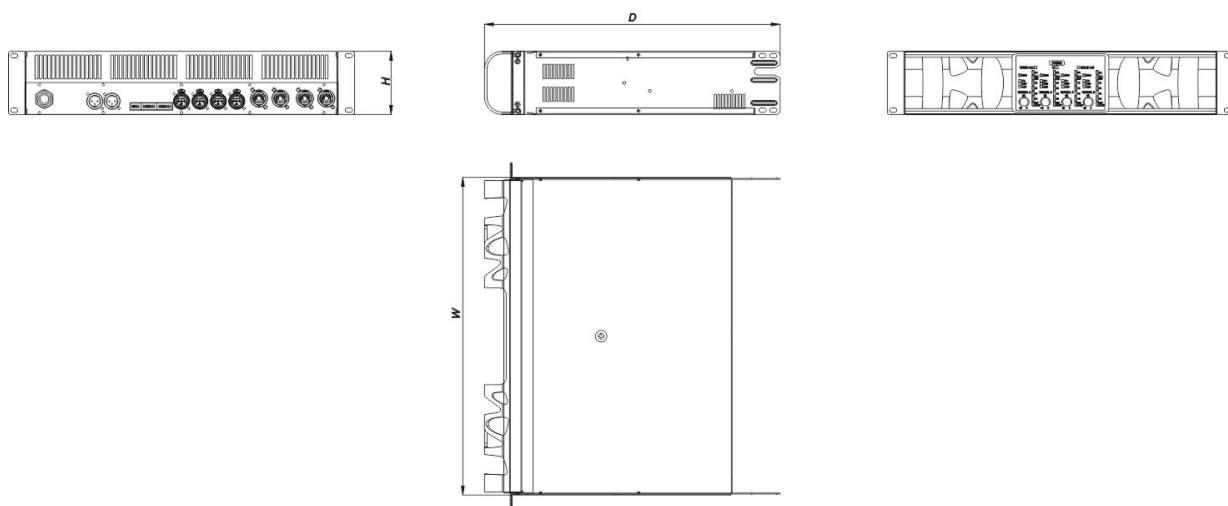

Dimensões-Peso

Dimensões (A x L x P)	95 x 483 x 415 mm 3,8 x 19,0 x 16,3 in
Peso Neto	12,0 kg (26,4 lb)

EP 6K4 115

DAS Audio Group, S.L. - C/ Islas Baleares 24 - 46988
Fuente del Jarro - Valencia - Spain - Tel. +34961340860
Updated (DD/MM/YYYY): 24/05/2024

SOUND WITH SOUL

Envio

Dimensões da Embalagem (A x L x P)	190 x 525 x 570 mm 6,7 x 20,7 x 22,4 in
Peso de Expedição	13,0 kg (28,7 lb)

DIMENSÕES

INFORMAÇÕES SOBRE PEDIDOS

Modelo	Descrição	P/N
Sistema		
EP-6K4-115		10718002