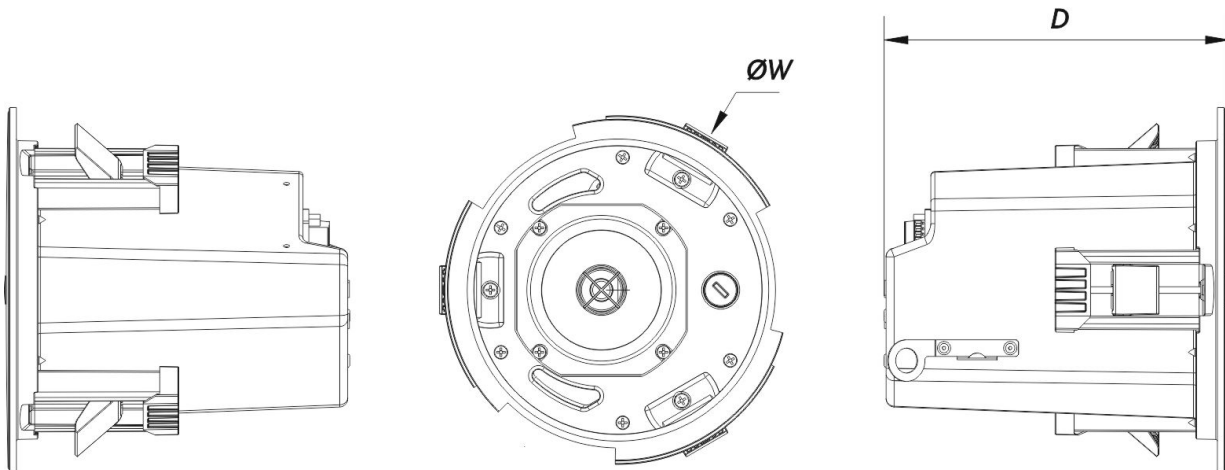

Gehäuse

Gehäusekonstruktion	Steel
Gehäuse Geometrie	Rund
Ausschnittdurchmesser	185 mm (7,3 in)
Tiefe	220 mm (8,7 in)
Abmessungen (H x B x T)	220 x 220 x 220 mm 8,7 x 8,7 x 8,7 in
Nettogewicht	2,7 kg (5,9 lb)

ABMESSUNGEN

BESTELLINFORMAT IONEN

Modell	Beschreibung	P/N
System		
DECO-40-T		10213234

DECO-40-T

DAS Audio Group, S.L. - C/ Islas Baleares 24 - 46988
Fuente del Jarro - Valencia - Spain - Tel. +34961340860
Updated (DD/MM/YYYY): 08/10/2024

SOUND WITH SOUL