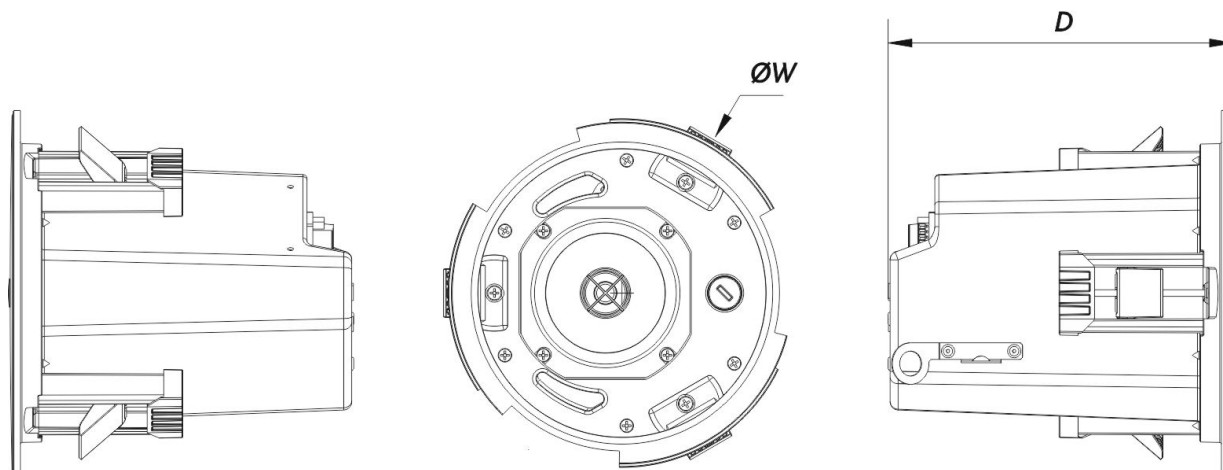

## Enclosure

Enclosure Construction	Steel
Enclosure Geometry	Round
Cut Out Diameter	185 mm (7,3 in)
Depth	220 mm (8,7 in)
Dimensions ( H x W x D )	220 x 220 x 220 mm 8,7 x 8,7 x 8,7 in
Net Weight	2,7 kg ( 5,9 lb )

## DIMENSIONS