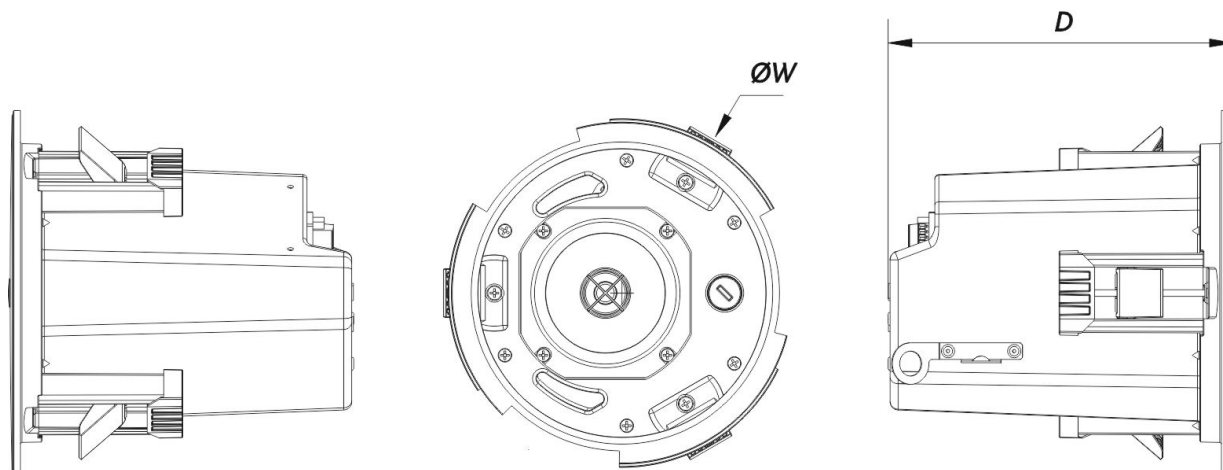

## Recinto

Construcción del Recinto	Steel
Geometría del Recinto	Redondo
Diámetro de Recorte	185 mm (7,3 in)
Profundidad	220 mm (8,7 in)
Dimensiones ( Al x An x Pr )	220 x 220 x 220 mm 8,7 x 8,7 x 8,7 in
Peso Neto	2,7 kg ( 5,9 lb )

## DIMENSIONES