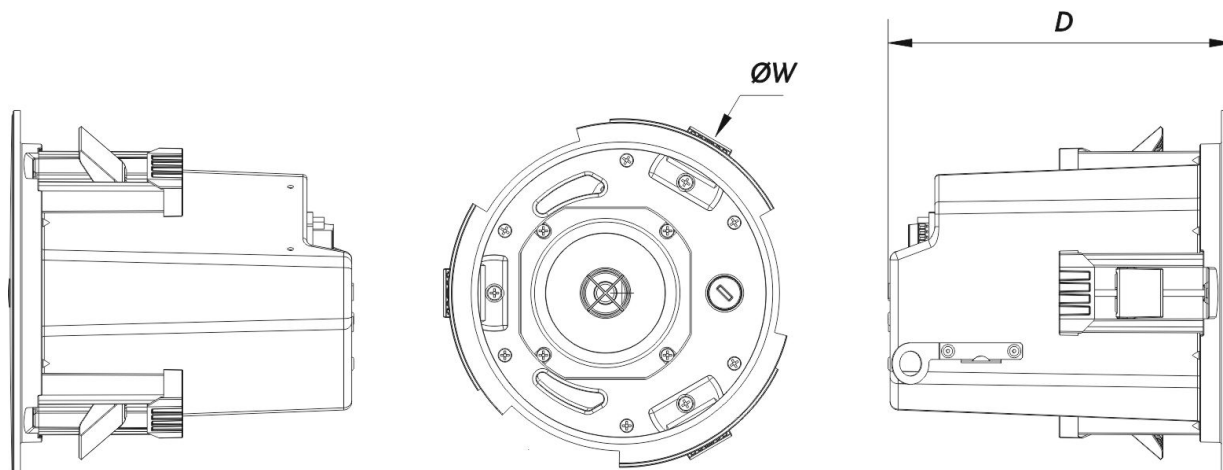

Recinto

Construção de Gabinete	Steel
Geometria do Gabinete	Redondo
Diâmetro de Recorte	185 mm (7,3 in)
Profundidade	220 mm (8,7 in)
Dimensões (A x L x P)	220 x 220 x 220 mm 8,7 x 8,7 x 8,7 in
Peso Neto	2,7 kg (5,9 lb)

DIMENSÕES

INFORMAÇÕES SOBRE PEDIDOS

Modelo	Descrição	P/N
Sistema		
DECO-40-T		10213234

DECO-40-T

DAS Audio Group, S.L. - C/ Islas Baleares 24 - 46988
Fuente del Jarro - Valencia - Spain - Tel. +34961340860
Updated (DD/MM/YYYY): 08/10/2024

SOUND WITH SOUL