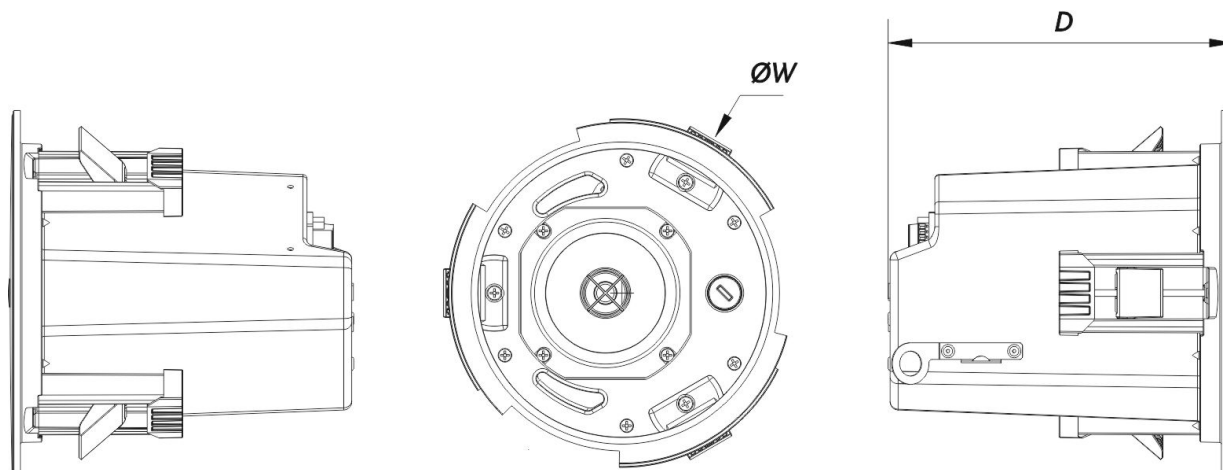

## Recinto

Construção de Gabinete	Steel
Geometria do Gabinete	Redondo
Diâmetro de Recorte	185 mm (7,3 in)
Profundidade	220 mm (8,7 in)
Dimensões ( A x L x P )	220 x 220 x 220 mm 8,7 x 8,7 x 8,7 in
Peso Neto	2,7 kg ( 5,9 lb )

## DIMENSÕES