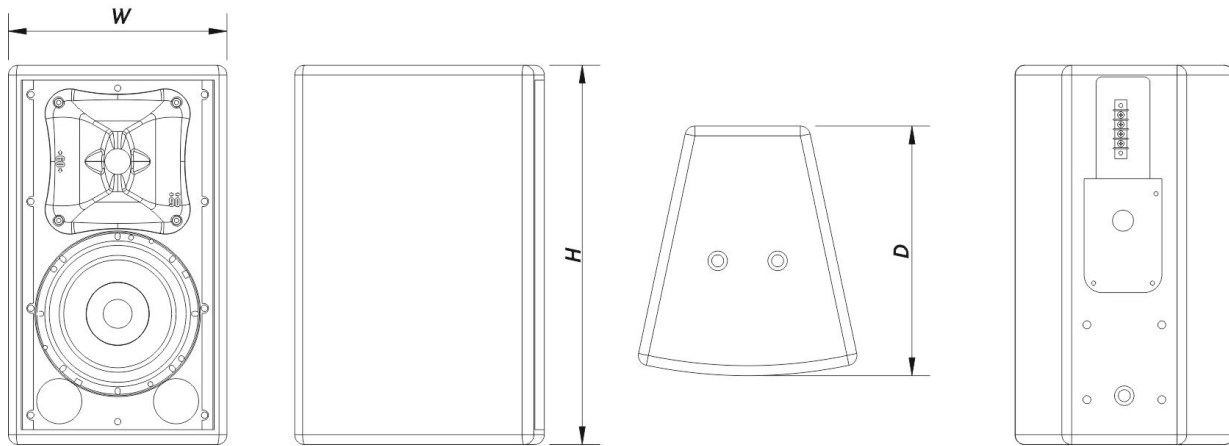

BESTELLINFORMAT IONEN

Modell	Beschreibung	P/N
System		
WR-9606-CX		10428263
Ersatzteile		
6B	Konustreiber	20208260
BCT-96	Hupe	30006201
F-HN06.96	Netzwerk Filtern	20150040
M-26	Kompressionsmotor	10207070
Zubehör		
ANL-2	Aufhängungszubehör	10101020
AXR-AR5	Installation & Stacking Acc.	10104870
AXU-WR9606	Installation & Stacking Acc.	10105148
AXW-1	Installation & Stacking Acc.	10104140

WR 9606 CX

DAS Audio Group, S.L. - C/ Islas Baleares 24 - 46988
Fuente del Jarro - Valencia - Spain - Tel. +34961340860
Updated (DD/MM/YYYY): 26/06/2024