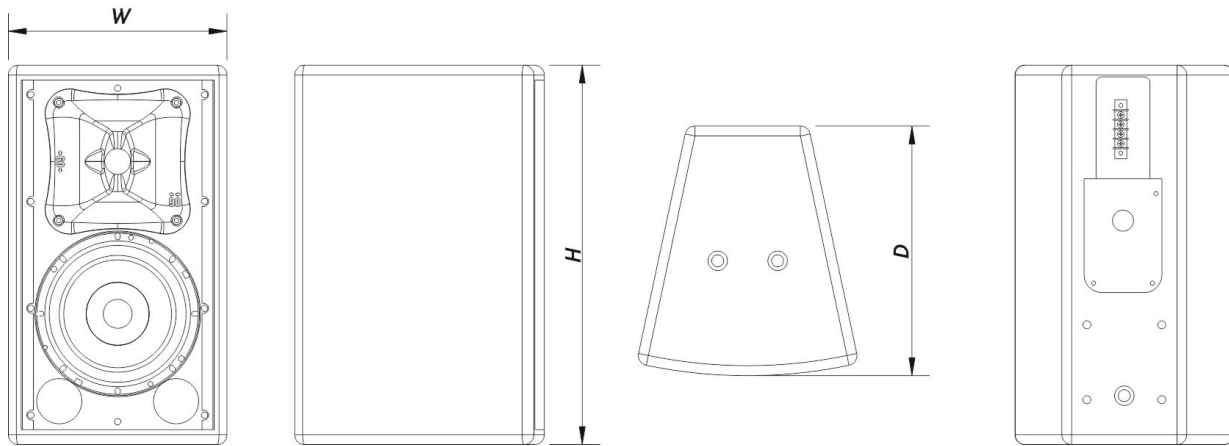

INFORMATIONS DE COMMANDE

Modèle	Description	P/N
Systeme		
WR-9606-CX		10428263
Pièces Détachées		
6B	Cône Transducteur	20208260
BCT-96	Trompe	30006201
F-HN06.96	Réseau de Filtrage	20150040
M-26	Moteur de Compresión	10207070
Accessoires		
ANL-2	Accessoires de Suspension	10101020
AXR-AR5	Installation & Stacking Acc.	10104870
AXU-WR9606	Installation & Stacking Acc.	10105148
AXW-1	Installation & Stacking Acc.	10104140

WR-9606-CX

DAS Audio Group, S.L. - C/ Islas Baleares 24 - 46988
Fuente del Jarro - Valencia - Spain - Tel. +34961340860
Updated (DD/MM/YYYY): 17/09/2024

SOUND WITH SOUL