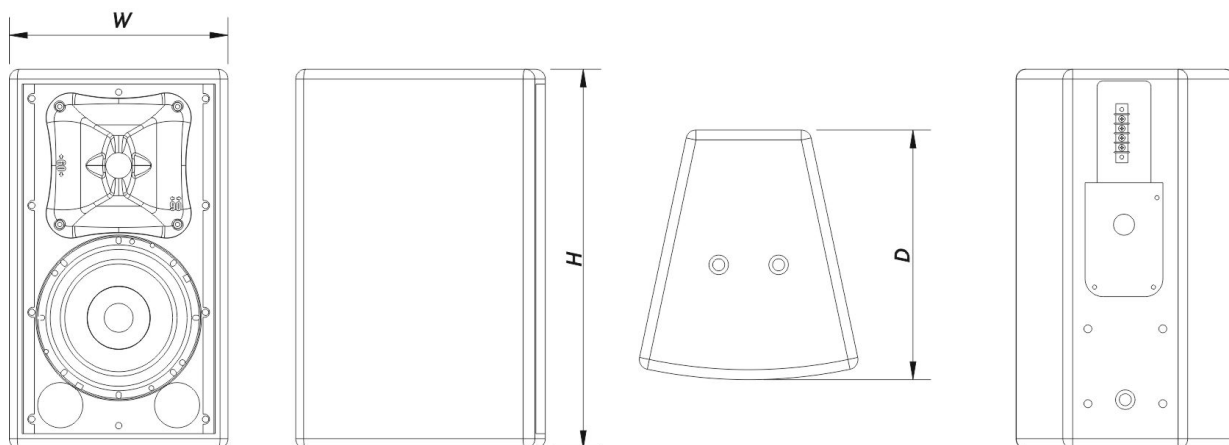

INFORMATIONS DE COMMANDE

Modèle	Description	P/N

Systeme

WR-9606-CX		10428263

Pièces Détachées

6B	Cône Transducteur	20208260
BCT-96	Trompe	30006201
F-HN06.96	Réseau de Filtrage	20150040
M-26	Moteur de Compresión	10207070

Accessoires

ANL-2	Accessoires de Suspension	10101020
AXR-AR5	Installation & Stacking Acc.	10104870
AXU-WR9606	Installation & Stacking Acc.	10105148
AXW-1	Installation & Stacking Acc.	10104140

WR 9606 CX

DAS Audio Group, S.L. - C/ Islas Baleares 24 - 46988
Fuente del Jarro - Valencia - Spain - Tel. +34961340860
Updated (DD/MM/YYYY): 26/06/2024

SOUND WITH SOUL