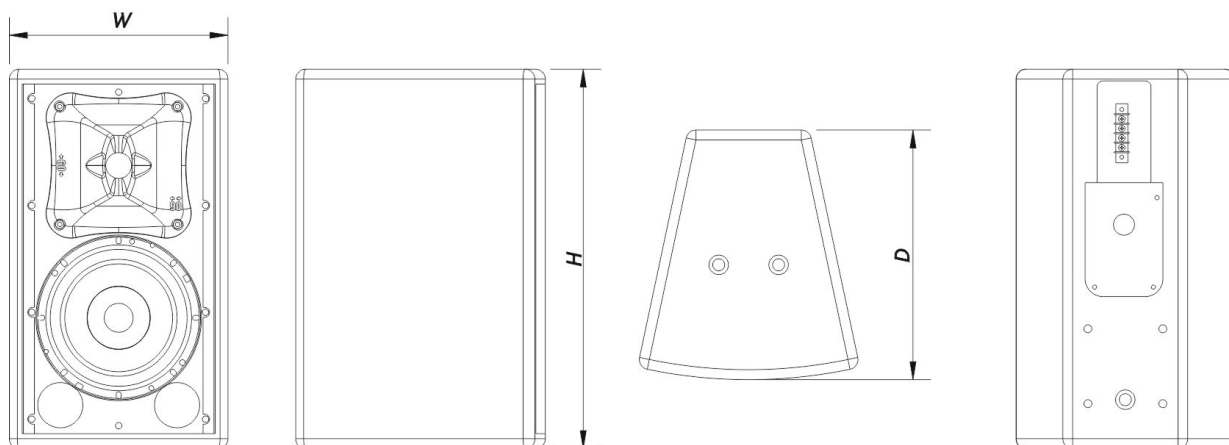

INFORMAÇÕES SOBRE PEDIDOS

Modelo	Descrição	P/N
Sistema		
WR-9606-CX		10428263
Peças de Reposição		
6B	Cone do Transdutor	20208260
BCT-96	Buzina	30006201
F-HN06.96	Rede de Filtragem	20150040
M-26	Motor de Compressão	10207070
Acessórios		
ANL-2	Acessórios de Suspensão	10101020
AXR-AR5	Installation & Stacking Acc.	10104870
AXU-WR9606	Installation & Stacking Acc.	10105148
AXW-1	Installation & Stacking Acc.	10104140

WR-9606-CX

DAS Audio Group, S.L. - C/ Islas Baleares 24 - 46988
Fuente del Jarro - Valencia - Spain - Tel. +34961340860
Updated (DD/MM/YYYY): 17/09/2024

SOUND WITH SOUL