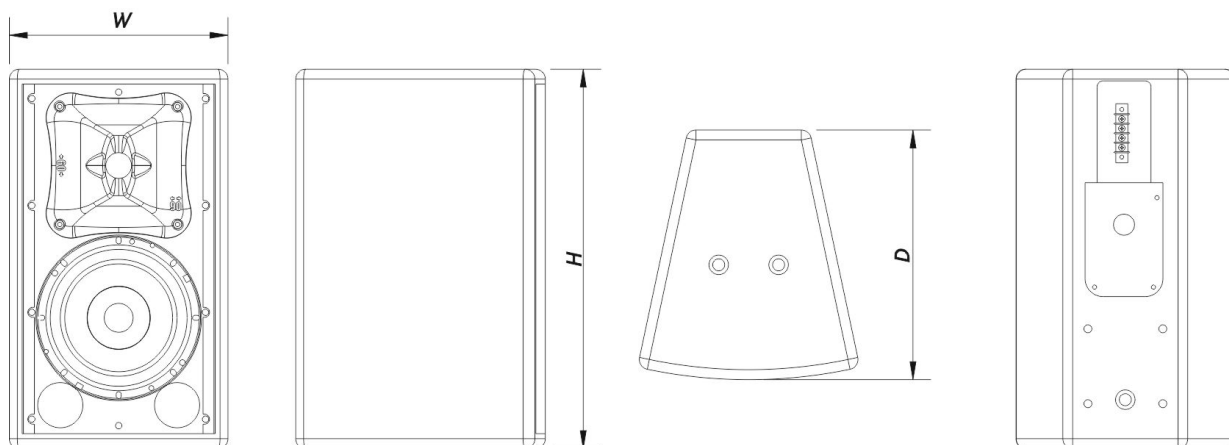

INFORMAÇÕES SOBRE PEDIDOS

Modelo	Descrição	P/N
Sistema		
WR-9606-CX		10428263
Peças de Reposição		
6B	Cone do Transdutor	20208260
BCT-96	Buzina	30006201
F-HN06.96	Rede de Filtragem	20150040
M-26	Motor de Compressão	10207070
Acessórios		
ANL-2	Acessórios de Suspensão	10101020
AXR-AR5	Installation & Stacking Acc.	10104870
AXU-WR9606	Installation & Stacking Acc.	10105148
AXW-1	Installation & Stacking Acc.	10104140

WR 9606 CX

DAS Audio Group, S.L. - C/ Islas Baleares 24 - 46988
Fuente del Jarro - Valencia - Spain - Tel. +34961340860
Updated (DD/MM/YYYY): 26/06/2024

SOUND WITH SOUL