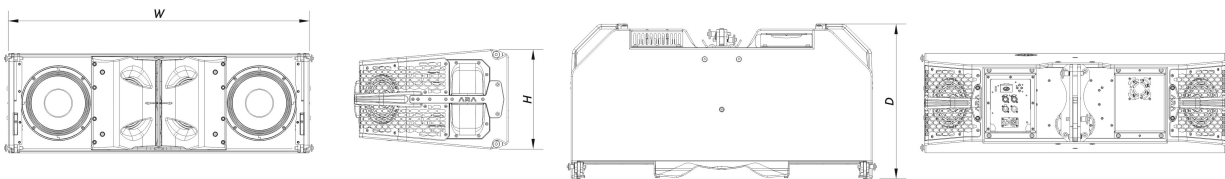

Gehäuse

Gehäusekonstruktion	Birkensperrholz
Gehäuse Geometrie	Trapezoidal 10°
Rigging	Captive Rigging System
Gehäuseoberfläche	ISO-Flex-Farbe
Farbe	Schwarz
IP-Schutzklasse	IP43
Abmessungen (H x B x T)	355 x 1.070 x 550 mm 14,0 x 42,0 x 21,6 in
Nettogewicht	71,5 kg (157,3 lb)

Komponenten

Tieftöner	10GXN4
MF Driver	8MXN
LF Cardioid Driver	6GXN
Hochtöner	M-78N

ABMESSUNGEN

BESTELLINFORMAT	Modell	Beschreibung	P/N

MARA-100

DAS Audio Group, S.L. - C/ Islas Baleares 24 - 46988
Fuente del Jarro - Valencia - Spain - Tel. +34961340860
Updated (DD/MM/YYYY): 24/02/2025