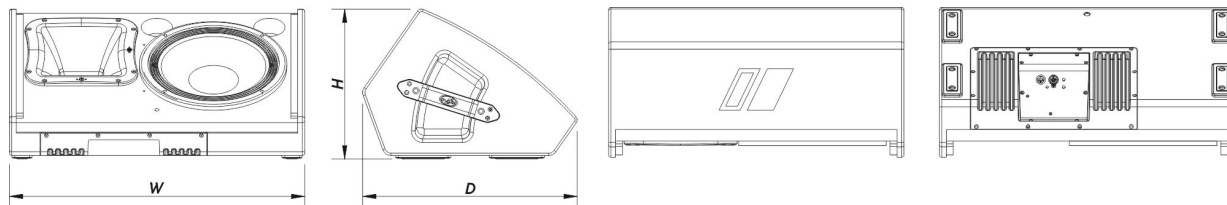

Abmessungen (H x B x T)	325 x 645 x 470 mm 12,8 x 25,4 x 18,5 in
Nettogewicht	26,0 kg (57,3 lb)

Komponenten

Tieftöner	12R4
Hochtöner	M-75
Horn/Wellenleiter	BC-64AL

Versand

Verpackungsabmessungen (H x W x D)	747 x 383 x 503 mm 29,4 x 15,1 x 19,8 in
Verpackungsgewicht	28,5 kg (63,0 lb)

ABMESSUNGEN

BESTELINFORMAT IONEN

Modell	Beschreibung	P/N
System		
ROAD-12ALT-230		10418605

Ersatzteile

ROAD 12ALT 230

DAS Audio Group, S.L. - C/ Islas Baleares 24 - 46988
Fuente del Jarro - Valencia - Spain - Tel. +34961340860
Updated (DD/MM/YYYY): 26/06/2024