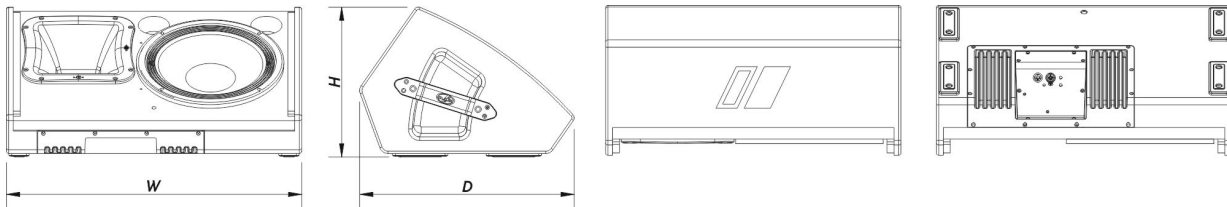

Transducteur HF	M-75
-----------------	------

Diffuseur/Guide D'ondes	BC-64AL
-------------------------	---------

Livraison

Dimensions de l'emballage (H x W x D)	747 x 383 x 503 mm 29,4 x 15,1 x 19,8 in
---	---

Poids à la Livraison	28,5 kg (63,0 lb)
----------------------	---------------------

DIMENSIONS

INFORMATIONS DE COMMANDE

Modèle	Description	P/N
--------	-------------	-----

Système

ROAD-12ALT-230		10418605
----------------	--	----------