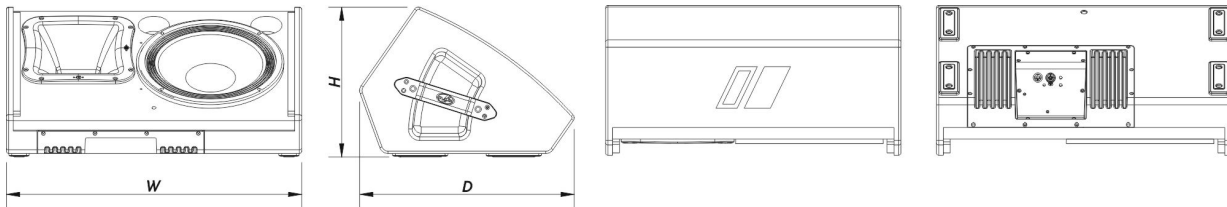

Dimensões (A x L x P)	325 x 645 x 470 mm
	12,8 x 25,4 x 18,5 in
Peso Neto	26,0 kg (57,3 lb)

Componentes

Transdutor LF	12R4
Transdutor HF	M-75
Difusor/Guia de Ondas	BC-64AL

Envio

Dimensões da Embalagem (A x L x P)	747 x 383 x 503 mm
	29,4 x 15,1 x 19,8 in
Peso de Expedição	28,5 kg (63,0 lb)

DIMENSÕES

INFORMAÇÕES SOBRE PEDIDOS

Modelo	Descrição	P/N
Sistema		
ROAD-12ALT-230		10418605
Peças de Reposição		

ROAD 12ALT 230

DAS Audio Group, S.L. - C/ Islas Baleares 24 - 46988
Fuente del Jarro - Valencia - Spain - Tel. +34961340860
Updated (DD/MM/YYYY): 26/06/2024