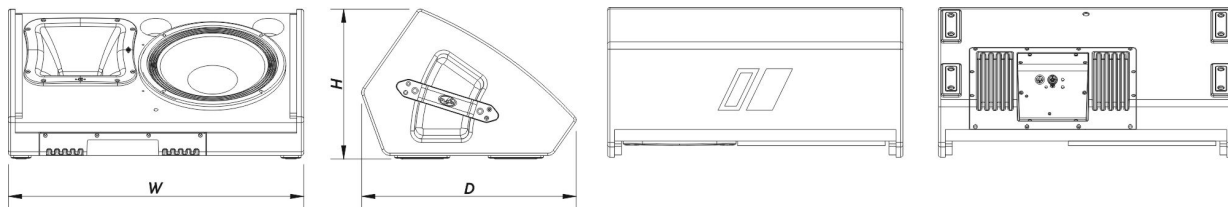

Dimensões (A x L x P)	325 x 645 x 470 mm
	12,8 x 25,4 x 18,5 in
Peso Neto	26,0 kg (57,3 lb)

Componentes

Transdutor LF	12R4
Transdutor HF	M-75
Difusor/Guia de Ondas	BC-64AL

Envio

Dimensões da Embalagem (A x L x P)	747 x 383 x 503 mm
	29,4 x 15,1 x 19,8 in
Peso de Expedição	28,5 kg (63,0 lb)

DIMENSÕES

INFORMAÇÕES SOBRE PEDIDOS

Modelo	Descrição	P/N
Sistema		
ROAD-12ALT-230		10418605
Peças de Reposição		

ROAD-12ALT-230

DAS Audio Group, S.L. - C/ Islas Baleares 24 - 46988
Fuente del Jarro - Valencia - Spain - Tel. +34961340860
Updated (DD/MM/YYYY): 15/11/2024