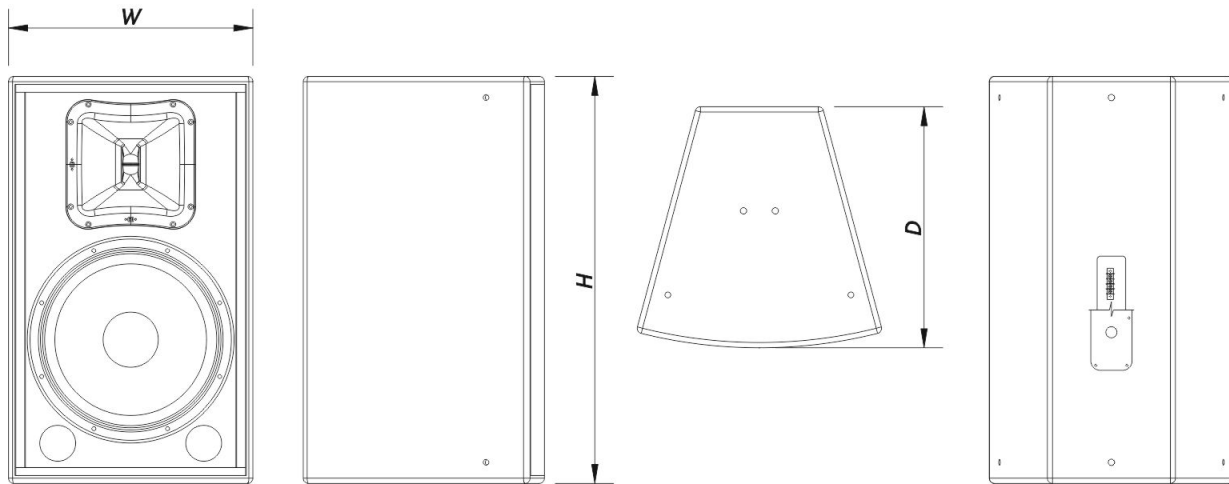

BESTELLINFORMATIONEN

Modell	Beschreibung	P/N
System		
WR-6415-CX		10428070
Ersatzteile		
15AV	Konustreiber	20208630
BC-64AL	Hupe	30004873
F-WR6412-5	Filter	30005703
GM-15P	Recone Kit	20208100
GM-M75N	Membran	20205080
M-75	Kompressionsmotor	10208100
Zubehör		
ANL-2	Aufhängungszubehör	10101020
AX-SPG1	Installation & Stacking Acc.	10105050

WR-6415-CX

DAS Audio Group, S.L. - C/ Islas Baleares 24 - 46988
Fuente del Jarro - Valencia - Spain - Tel. +34961340860
Updated (DD/MM/YYYY): 17/01/2025