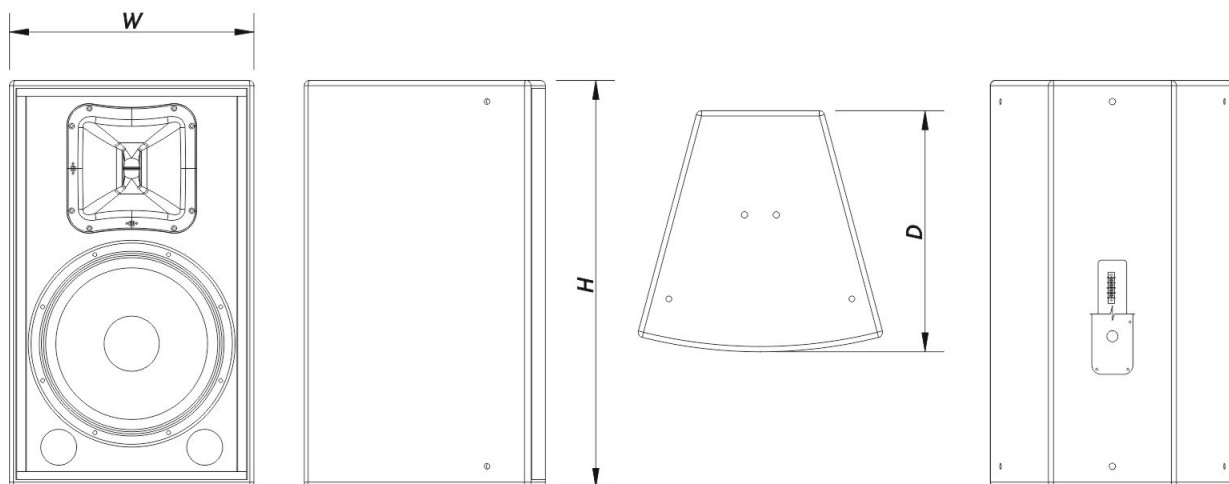

INFORMACIÓN DE PEDIDOS

Modelo	Descripción	P/N
Sistema		
WR-6415-CX		10428070
Piezas de Recambio		
15AV	Cono Transductor	20208630
BC-64AL	Bocina	30004873
F-WR6412-5	Filter	30005703
GM-15P	Kit de Reconado	20208100
GM-M75N	Diafragma	20205080
M-75	Motor de Compresión	10208100
Accesorios		
ANL-2	Accesorios de Suspensión	10101020
AX-SPG1	Installation & Stacking Acc.	10105050

WR-6415-CX

DAS Audio Group, S.L. - C/ Islas Baleares 24 - 46988
Fuente del Jarro - Valencia - Spain - Tel. +34961340860
Updated (DD/MM/YYYY): 17/09/2024

SOUND WITH SOUL