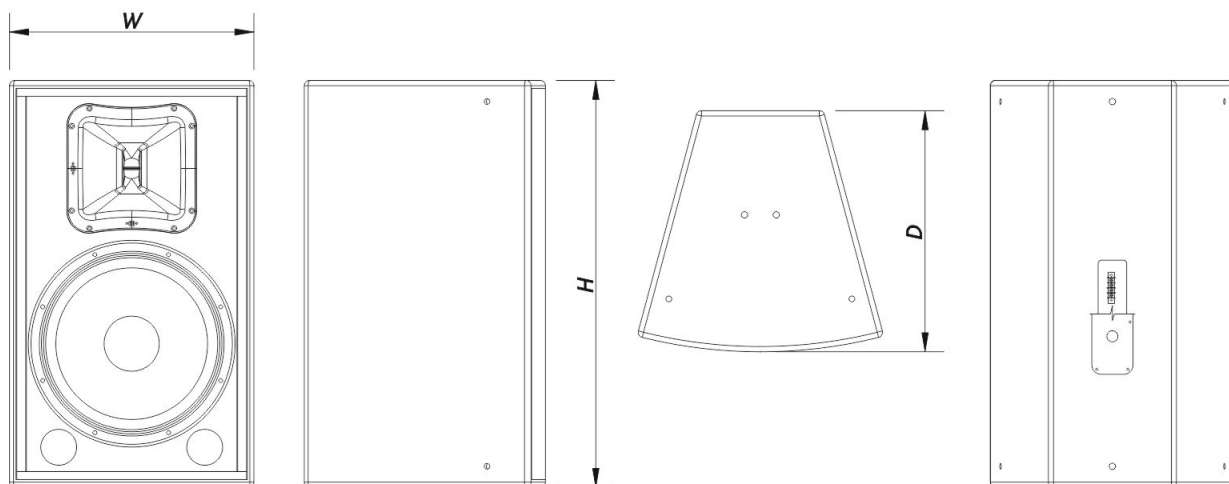

INFORMACIÓN DE PEDIDOS

Modelo	Descripción	P/N
Sistema		
WR-6415-CX		10428070
Piezas de Recambio		
15AV	Cono Transductor	20208630
BC-64AL	Bocina	30004873
F-WR6412-5	Filter	30005703
GM-15P	Kit de Reconado	20208100
GM-M75N	Diafragma	20205080
M-75	Motor de Compresión	10208100
Accesorios		
ANL-2	Accesorios de Suspensión	10101020
AX-SPG1	Installation & Stacking Acc.	10105050

WR 6415 CX

DAS Audio Group, S.L. - C/ Islas Baleares 24 - 46988
Fuente del Jarro - Valencia - Spain - Tel. +34961340860
Updated (DD/MM/YYYY): 26/06/2024

SOUND WITH SOUL