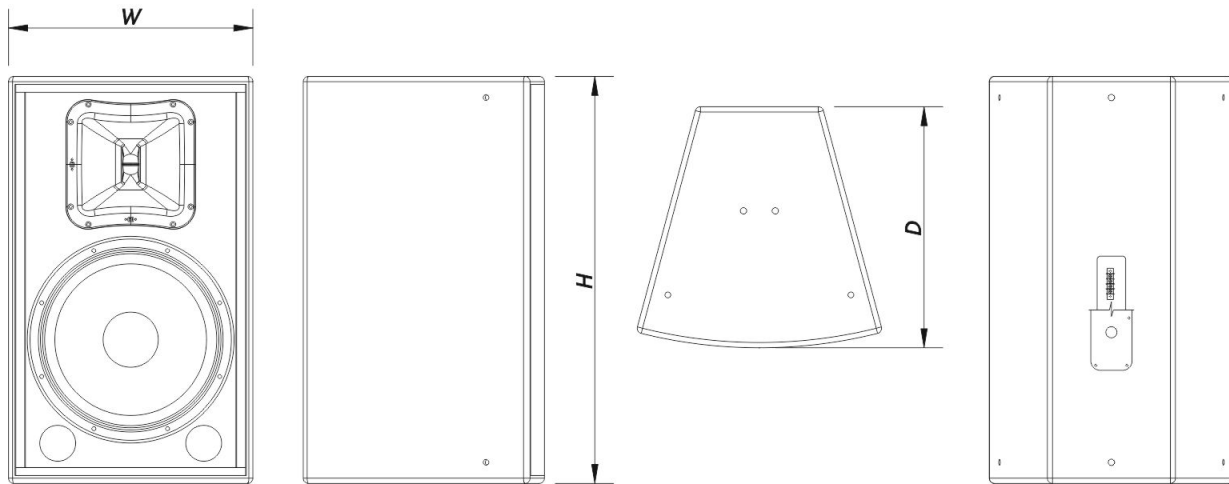

INFORMATIONS DE COMMANDE

Modèle	Description	P/N
Système		
WR-6415-CX		10428070
Pièces Détachées		
15AV	Cône Transducteur	20208630
BC-64AL	Trompe	30004873
F-WR6412-5	Filter	30005703
GM-15P	Kit de remembrage	20208100
GM-M75N	Diaphragme	20205080
M-75	Moteur de Compresión	10208100
Accessoires		
ANL-2	Accessoires de Suspension	10101020
AX-SPG1	Installation & Stacking Acc.	10105050

WR 6415 CX

DAS Audio Group, S.L. - C/ Islas Baleares 24 - 46988
Fuente del Jarro - Valencia - Spain - Tel. +34961340860
Updated (DD/MM/YYYY): 26/06/2024