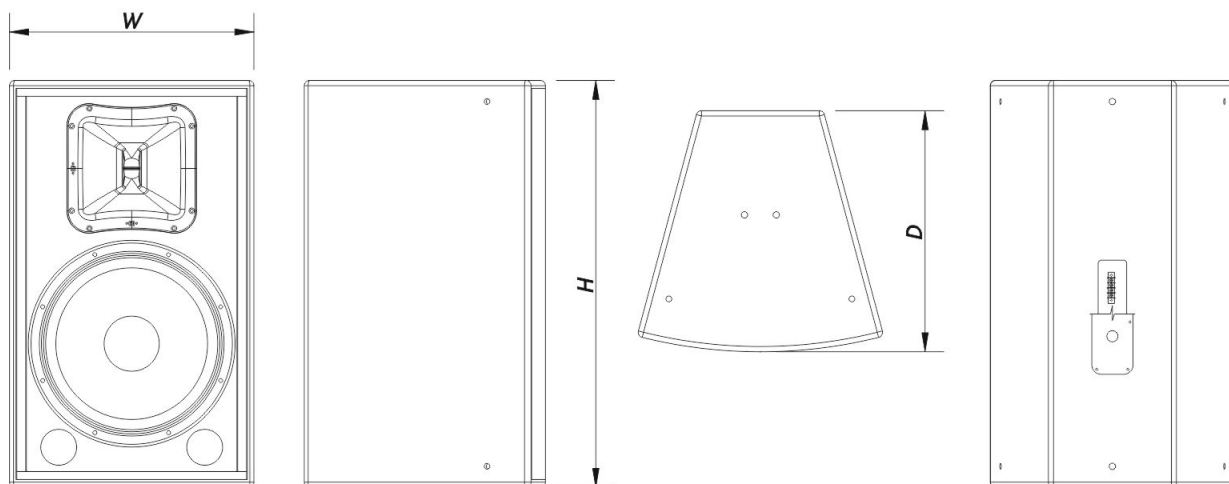

INFORMATIONS DE COMMANDE

Modèle	Description	P/N
Système		
WR-6415-CX		10428070
Pièces Détachées		
15AV	Cône Transducteur	20208630
BC-64AL	Trompe	30004873
F-WR6412-5	Filter	30005703
GM-15P	Kit de remembrage	20208100
GM-M75N	Diaphragme	20205080
M-75	Moteur de Compresión	10208100
Accessoires		
ANL-2	Accessoires de Suspension	10101020
AX-SPG1	Installation & Stacking Acc.	10105050

WR-6415-CX

DAS Audio Group, S.L. - C/ Islas Baleares 24 - 46988
Fuente del Jarro - Valencia - Spain - Tel. +34961340860
Updated (DD/MM/YYYY): 17/09/2024

SOUND WITH SOUL