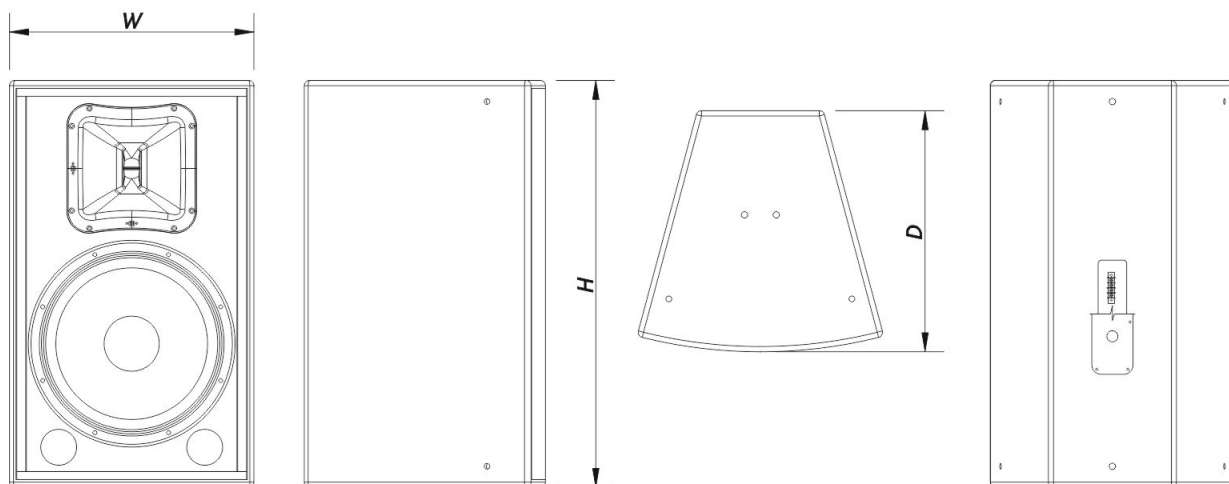

INFORMAÇÕES SOBRE PEDIDOS

Modelo	Descrição	P/N
Sistema		
WR-6415-CX		10428070
Peças de Reposição		
15AV	Cone do Transdutor	20208630
BC-64AL	Buzina	30004873
F-WR6412-5	Filter	30005703
GM-15P	Kit de Reparo	20208100
GM-M75N	Diafragma	20205080
M-75	Motor de Compressão	10208100
Acessórios		
ANL-2	Acessórios de Suspensão	10101020
AX-SPG1	Installation & Stacking Acc.	10105050

WR-6415-CX

DAS Audio Group, S.L. - C/ Islas Baleares 24 - 46988
Fuente del Jarro - Valencia - Spain - Tel. +34961340860
Updated (DD/MM/YYYY): 17/01/2025

SOUND WITH SOUL