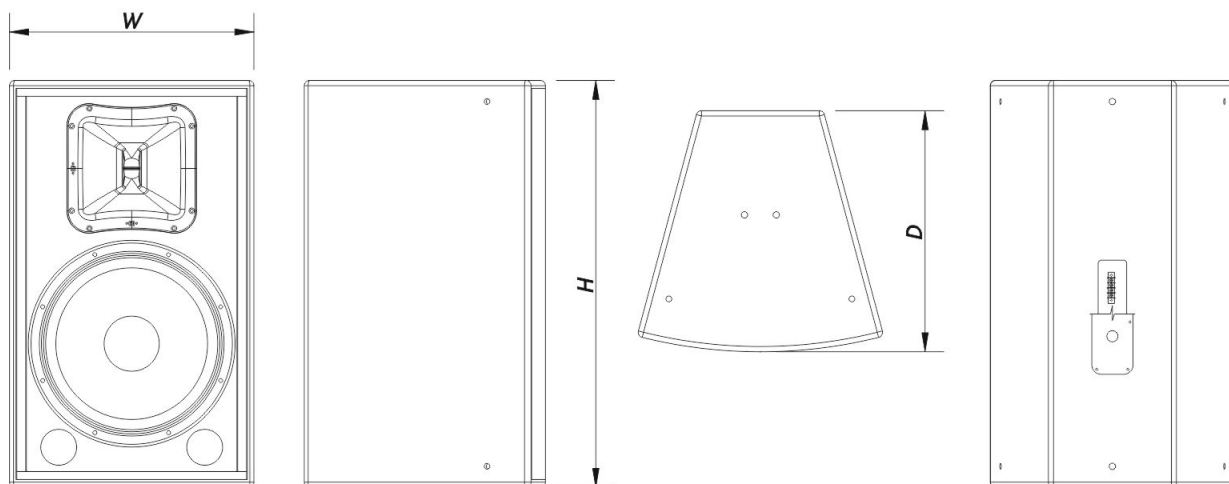

INFORMAÇÕES SOBRE PEDIDOS

Modelo	Descrição	P/N
Sistema		
WR-6415-CX		10428070
Peças de Reposição		
15AV	Cone do Transdutor	20208630
BC-64AL	Buzina	30004873
F-WR6412-5	Filter	30005703
GM-15P	Kit de Reparo	20208100
GM-M75N	Diafragma	20205080
M-75	Motor de Compressão	10208100
Acessórios		
ANL-2	Acessórios de Suspensão	10101020
AX-SPG1	Installation & Stacking Acc.	10105050

WR 6415 CX

DAS Audio Group, S.L. - C/ Islas Baleares 24 - 46988
Fuente del Jarro - Valencia - Spain - Tel. +34961340860
Updated (DD/MM/YYYY): 26/06/2024

SOUND WITH SOUL