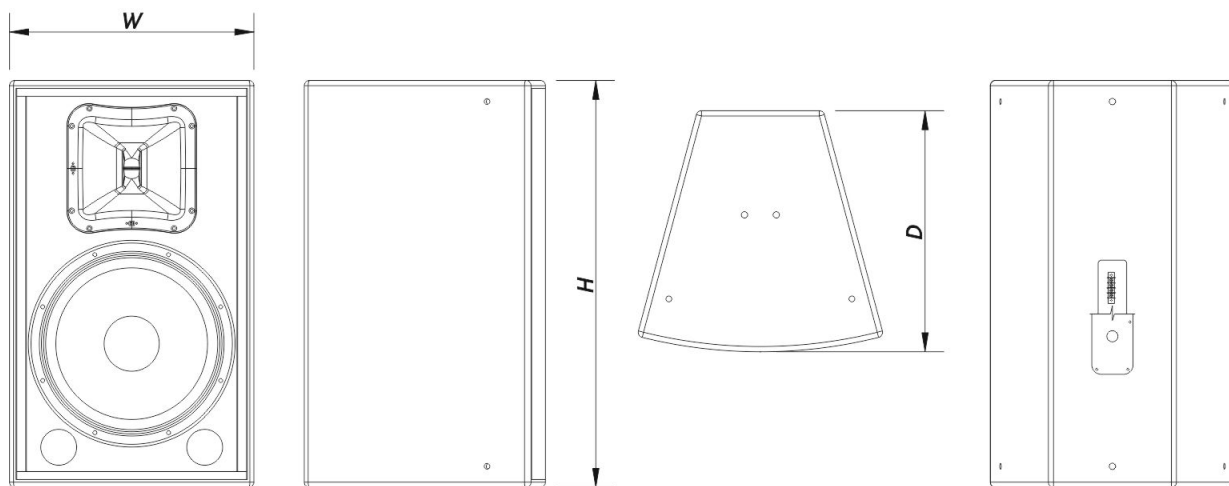

INFORMAÇÕES SOBRE PEDIDOS

Modelo	Descrição	P/N
Sistema		
WR-6415-CX		10428070
Peças de Reposição		
15AV	Cone do Transdutor	20208630
BC-64AL	Buzina	30004873
F-WR6412-5	Filter	30005703
GM-15P	Kit de Reparo	20208100
GM-M75N	Diafragma	20205080
M-75	Motor de Compressão	10208100
Acessórios		
ANL-2	Acessórios de Suspensão	10101020
AX-SPG1	Installation & Stacking Acc.	10105050

WR-6415-CX

DAS Audio Group, S.L. - C/ Islas Baleares 24 - 46988
Fuente del Jarro - Valencia - Spain - Tel. +34961340860
Updated (DD/MM/YYYY): 04/12/2024

SOUND WITH SOUL