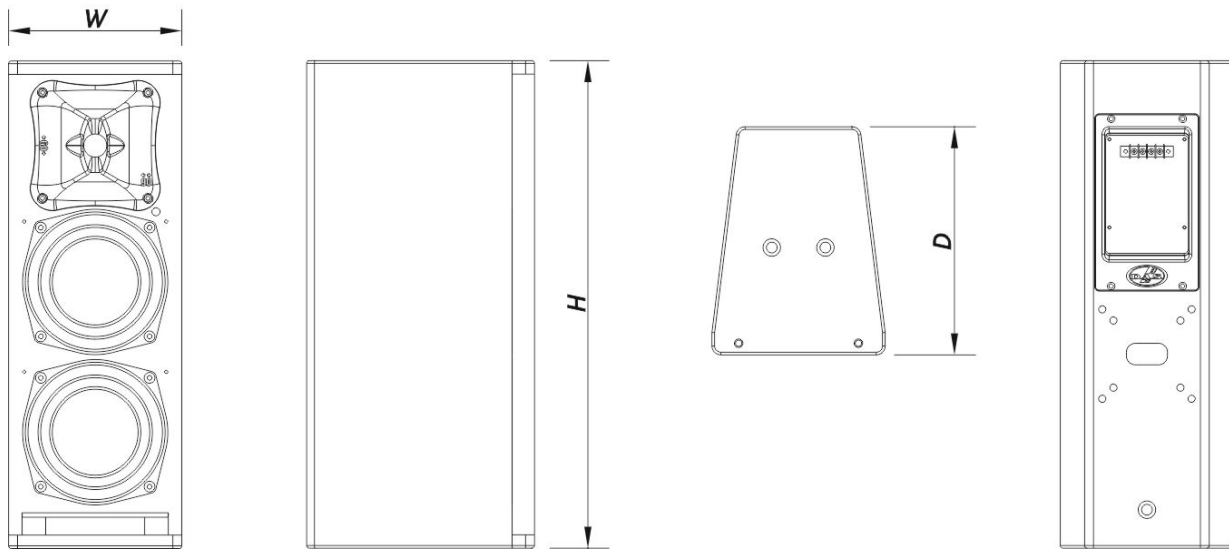

BESTELLINFORMAT IONEN

Modell	Beschreibung	P/N
System		
ARTEC-326-TW		10423863
Ersatzteile		
6B	Konustreiber	20208260
BCT-96	Hupe	30006201
F-AR326	Filter	30006898
GM-M26	Membran	20205050
LAMP-F-18	Lamp	30000536
M-26	Kompressionsmotor	10207070
Zubehör		
ANL-2	Aufhängungszubehör	10101020

ARTEC-326-TW

DAS Audio Group, S.L. - C/ Islas Baleares 24 - 46988
Fuente del Jarro - Valencia - Spain - Tel. +34961340860
Updated (DD/MM/YYYY): 17/01/2025

SOUND WITH SOUL